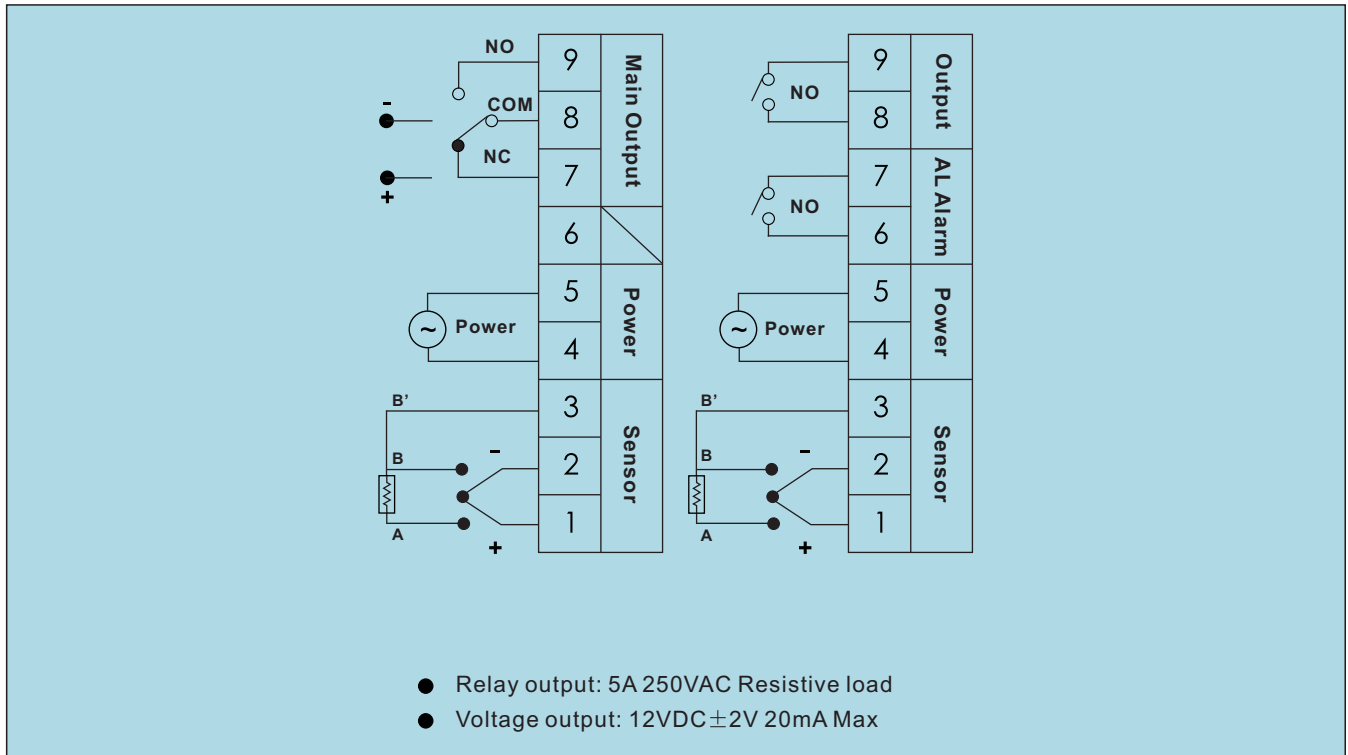

接線圖

尺寸圖及開孔圖

ANV ANV 士研電機股份有限公司 ANV ELECTRIC CO., LTD.

高雄總公司

高雄市三民區金山路151號
Tel: +886 7 359 5833 Fax: +886 7 359 5822
E-Mail: anv@anv.com.tw

台北分公司

新北市泰山區福興三街166號
Tel: +886 2 2296 3133 Fax: +886 2 2296 3233
E-Mail: taipei@anv.com.tw

台南分公司

台南市東區林森路一段60號
Tel: +886 6 216 0988 Fax: +886 6 216 0388
E-Mail: tainan@anv.com.tw

士研電機(香港)有限公司

香港沙田偉華中心4座14樓B室
Tel: +852 2690 2588 Fax: +852 2690 2511
E-Mail: hkg@anv.com.tw

台中分公司

台中市南屯區文心路一段532號
Tel: +886 4 2320 9930 Fax: +886 4 2320 9960
E-Mail: taichung@anv.com.tw

士研電機(馬)有限公司

25-1, Jalan 1/116B, Kuchai Entrepreneur's Park,
Off Jalan Kuchai Lama, 58200 Kuala Lumpur, Malaysia
Tel: +60 3 7980 3328 Fax: +60 3 7980 3779
E-Mail: anv@anv.com.my