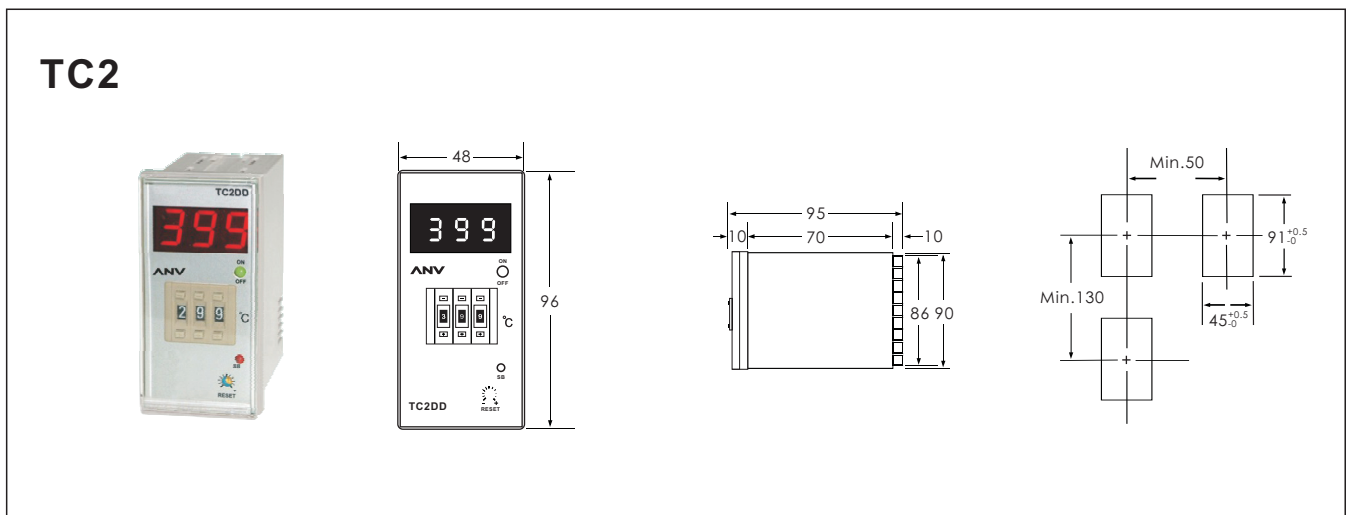

尺寸圖及開孔圖

ANV ANV 士研電機股份有限公司 ANV ELECTRIC CO., LTD.

高雄總公司

高雄市三民區金山路151號
Tel: +886 7 359 5833 Fax: +886 7 359 5822
E-Mail: anv@anv.com.tw

台北分公司

新北市泰山區福興三街166號
Tel: +886 2 2296 3133 Fax: +886 2 2296 3233
E-Mail: taipei@anv.com.tw

台南分公司

台南市東區林森路一段60號
Tel: +886 6 216 0988 Fax: +886 6 216 0388
E-Mail: tainan@anv.com.tw

士研電機(香港)有限公司

香港沙田偉華中心4座14樓B室
Tel: +852 2690 2588 Fax: +852 2690 2511
E-Mail: hkg@anv.com.tw

台中分公司

台中市南屯區文心路一段532號
Tel: +886 4 2320 9930 Fax: +886 4 2320 9960
E-Mail: taichung@anv.com.tw

士研電機(馬)有限公司

25-1, Jalan 1/116B, Kuchai Entrepreneur's Park,
Off Jalan Kuchai Lama, 58200 Kuala Lumpur, Malaysia
Tel: +60 3 7980 3328 Fax: +60 3 7980 3779
E-Mail: anv@anv.com.my