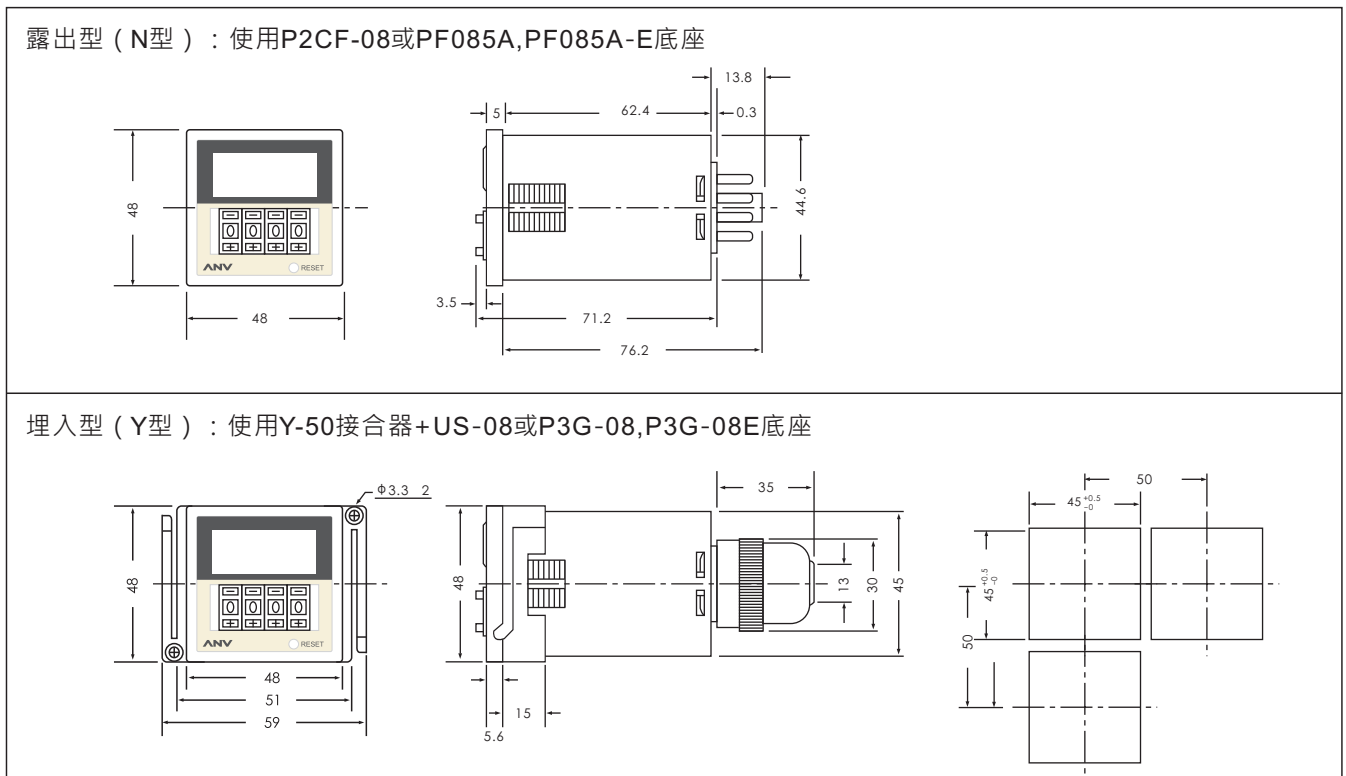

外觀尺寸圖

ANV ANV 士研電機股份有限公司 ANV ELECTRIC CO., LTD.

高雄總公司

高雄市三民區金山路151號
Tel: +886 7 359 5833 Fax: +886 7 359 5822
E-Mail: anv@anv.com.tw

台北分公司

新北市泰山區福興三街166號
Tel: +886 2 2296 3133 Fax: +886 2 2296 3233
E-Mail: taipei@anv.com.tw

台南分公司

台南市東區林森路一段60號
Tel: +886 6 216 0988 Fax: +886 6 216 0388
E-Mail: tainan@anv.com.tw

士研電機(香港)有限公司

香港沙田偉華中心4座14樓B室
Tel: +852 2690 2588 Fax: +852 2690 2511
E-Mail: hkg@anv.com.tw

台中分公司

台中市南屯區文心路一段532號
Tel: +886 4 2320 9930 Fax: +886 4 2320 9960
E-Mail: taichung@anv.com.tw

士研電機(馬)有限公司

25-1, Jalan 1/116B, Kuchai Entrepreneur's Park,
Off Jalan Kuchai Lama, 58200 Kuala Lumpur, Malaysia
Tel: +60 3 7980 3328 Fax: +60 3 7980 3779
E-Mail: anv@anv.com.my