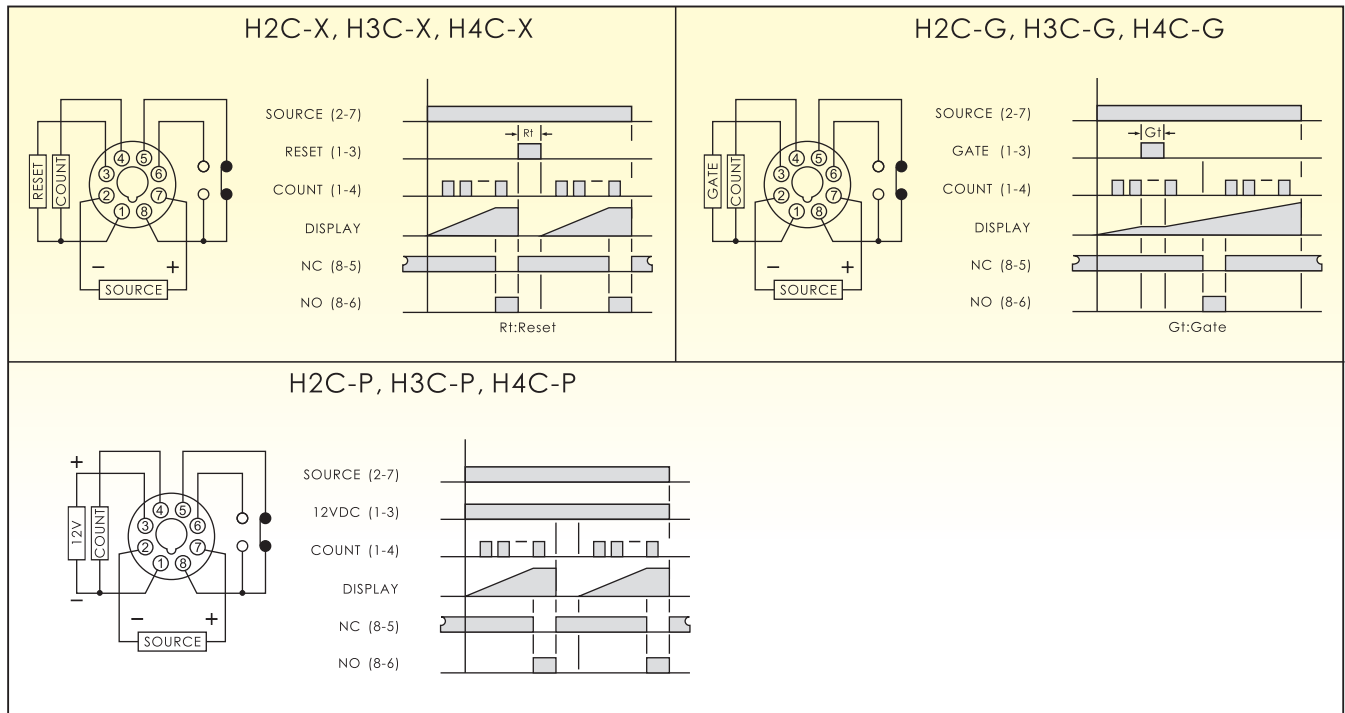

接線圖與時序圖

外觀尺寸圖

ANV ANV 士研電機股份有限公司 ANV ELECTRIC CO., LTD.

高雄總公司
高雄市三民區金山路151號
Tel: +886 7 359 5833 Fax: +886 7 359 5822
E-Mail: anv@anv.com.tw

台北分公司
新北市泰山區福興三街166號
Tel: +886 2 2296 3133 Fax: +886 2 2296 3233
E-Mail: taipei@anv.com.tw

台南分公司
台南市東區林森路一段60號
Tel: +886 6 216 0988 Fax: +886 6 216 0388
E-Mail: tainan@anv.com.tw

士研電機(香港)有限公司
香港沙田偉華中心4座14樓B室
Tel: +852 2690 2588 Fax: +852 2690 2511
E-Mail: hkg@anv.com.tw

台中分公司
台中市南屯區文心路一段532號
Tel: +886 4 2320 9930 Fax: +886 4 2320 9960
E-Mail: taichung@anv.com.tw

士研電機(馬)有限公司
25-1, Jalan 1/116B, Kuchai Entrepreneur's Park,
Off Jalan Kuchai Lama, 58200 Kuala Lumpur, Malaysia
Tel: +60 3 7980 3328 Fax: +60 3 7980 3779
E-Mail: anv@anv.com.my