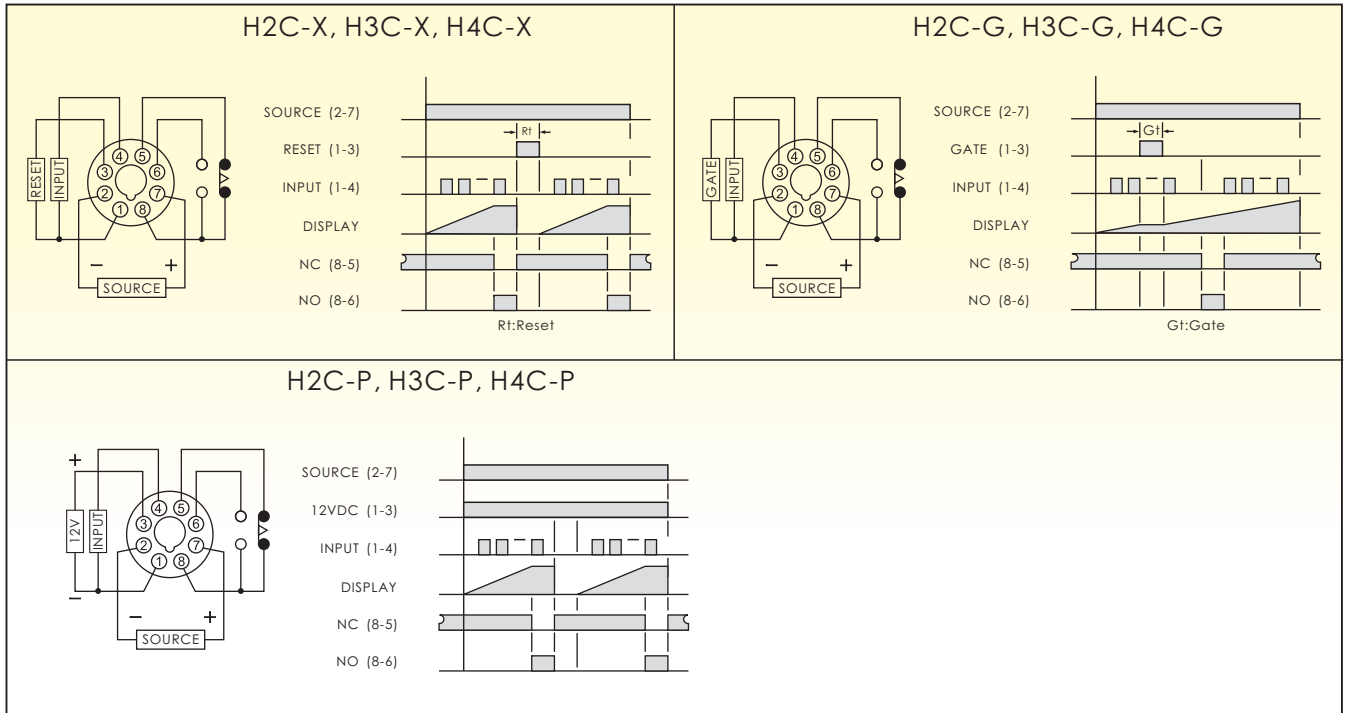

接線圖與時序圖

外觀尺寸圖

ANV ANV 士研電機股份有限公司 ANV ELECTRIC CO., LTD.

高雄總公司

高雄市三民區金山路151號
Tel: +886 7 359 5833 Fax: +886 7 359 5822
E-Mail: anv@anv.com.tw

台北分公司

新北市泰山區福興三街166號
Tel: +886 2 2296 3133 Fax: +886 2 2296 3233
E-Mail: taipei@anv.com.tw

台南分公司

台南市東區林森路一段60號
Tel: +886 6 216 0988 Fax: +886 6 216 0388
E-Mail: tainan@anv.com.tw

士研電機(香港)有限公司

香港沙田偉華中心4座14樓B室
Tel: +852 2690 2588 Fax: +852 2690 2511
E-Mail: hkg@anv.com.tw

台中分公司

台中市南屯區文心路一段532號
Tel: +886 4 2320 9930 Fax: +886 4 2320 9960
E-Mail: taichung@anv.com.tw

士研電機(馬)有限公司

25-1, Jalan 1/116B, Kuchai Entrepreneur's Park,
Off Jalan Kuchai Lama, 58200 Kuala Lumpur, Malaysia
Tel: +60 3 7980 3328 Fax: +60 3 7980 3779
E-Mail: anv@anv.com.my