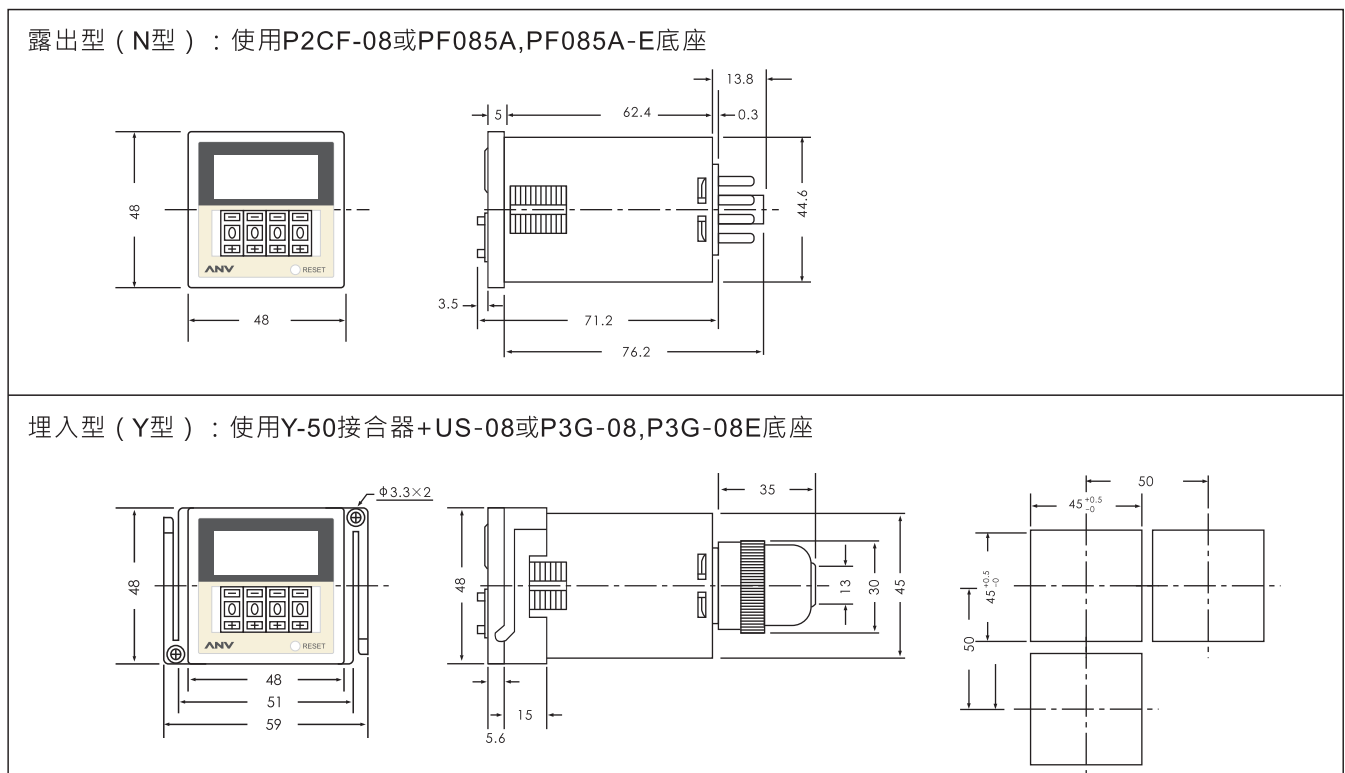

外觀尺寸圖

ANV ANV 士研電機股份有限公司 ANV ELECTRIC CO., LTD.

高雄總公司
高雄市三民區金山路151號
Tel: +886 7 359 5833 Fax: +886 7 359 5822
E-Mail: anv@anv.com.tw

台北分公司
新北市泰山區福興三街166號
Tel: +886 2 2296 3133 Fax: +886 2 2296 3233
E-Mail: taipei@anv.com.tw

台南分公司
台南市東區林森路一段60號
Tel: +886 6 216 0988 Fax: +886 6 216 0388
E-Mail: tainan@anv.com.tw

士研電機(香港)有限公司
香港沙田偉華中心4座14樓B室
Tel: +852 2690 2588 Fax: +852 2690 2511
E-Mail: hkg@anv.com.tw

台中分公司
台中市南屯區文心路一段532號
Tel: +886 4 2320 9930 Fax: +886 4 2320 9960
E-Mail: taichung@anv.com.tw

士研電機(馬)有限公司
25-1, Jalan 1/116B, Kuchai Entrepreneur's Park,
Off Jalan Kuchai Lama, 58200 Kuala Lumpur, Malaysia
Tel: +60 3 7980 3328 Fax: +60 3 7980 3779
E-Mail: anv@anv.com.my