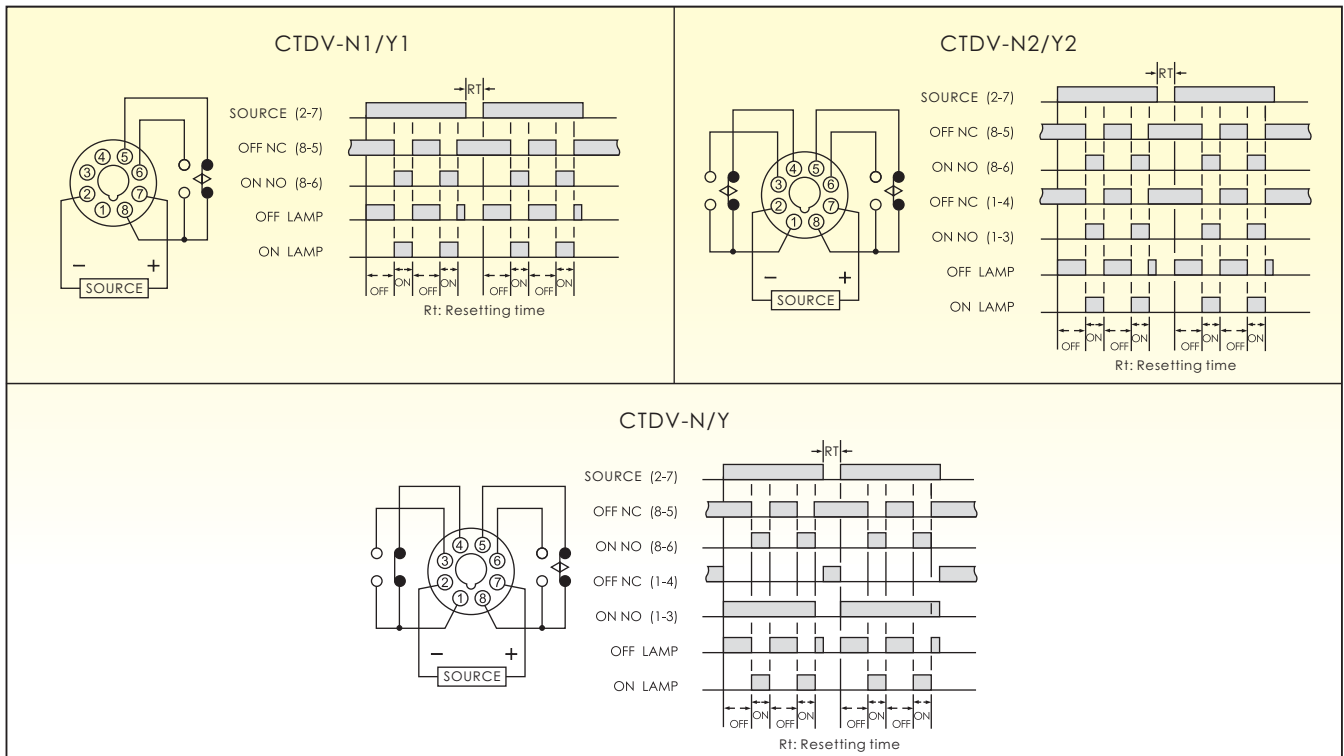

- 內置專用CMOS IC，具高信賴度及穩定度
- ON-OFF連續動作及時間可個別設定
- 有ON-OFF指示燈，動作情況一目了然，易於監視
- 具多種時間範圍組合(0.1S~60H)，可隨客戶需求訂做
- 可承製單動作(代號T)，反動作(代號K)

### 規格

安裝方式		露出型(-N)			埋入型(-Y)		
時間範圍		6S×6S, 6S×60S, 60S×6S, 60S×60S 6M×6M, 6M×60M, 60M×6M, 60M×60M 最長時間60小時可依客戶需求訂製					
型號		CTDV-N			CTDV-Y		
額定電壓		DC(V):12, 24, 48, 110 AC(V):12, 24, 48, 110, 220, 240, 380, 415, 440 50/60Hz					
指示燈動作		OFF-ON 指示					
輸出接點	接點型式	CTDV-N1	CTDV-N2	CTDV-N	CTDV-Y1	CTDV-Y2	CTDV-Y
	限時1C	5A 250VAC 電阻性負載		5A 250VAC 電阻性負載	5A 250VAC 電阻性負載		5A 250VAC 電阻性負載
	限時2C		5A 250VAC 電阻性負載			5A 250VAC 電阻性負載	
	瞬時1C			5A 250VAC 電阻性負載			5A 250VAC 電阻性負載
壽命	機械	5×10 <sup>6</sup> times					
	電氣	10 <sup>5</sup> times					
復歸時間		0.1 sec max					
消耗功率		2VA					
使用周圍溫度		-10°C~+55°C					
使用周圍濕度		45~85%RH					
重量		Approx. 230g					

## 接線圖與時序圖

## 外觀尺寸圖