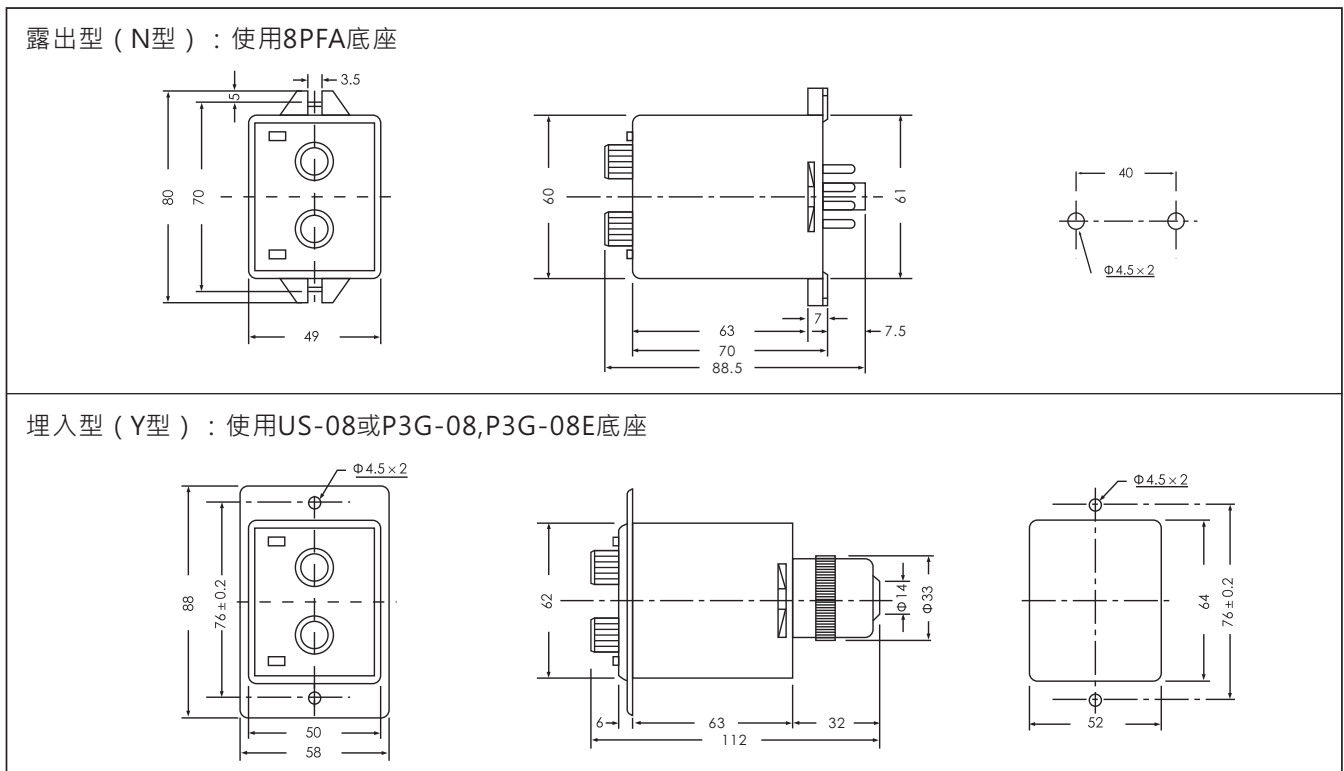

- 內置專用CMOS IC，具高信賴度及穩定度
- ON-OFF連續動作及時間可個別設定
- 有ON-OFF指示燈，動作情況一目了然，易於監視
- 具多種時間範圍組合(0.1S~60H)，可隨客戶需求訂做
- 可承製單動作(代號T)，反動作(代號K)

### 規格

安裝方式		露出型(-N)			埋入型(-Y)		
時間範圍		6S×6S, 6S×60S, 60S×6S, 60S×60S 6M×6M, 6M×60M, 60M×6M, 60M×60M 最長時間60小時可依客戶需求訂製					
型號		CTDV-N			CTDV-Y		
額定電壓		DC(V):12, 24, 48, 110 AC(V):12, 24, 48, 110, 220, 240, 380, 415, 440 50/60Hz					
指示燈動作		OFF-ON 指示					
輸出接點	接點型式	CTDV-N1	CTDV-N2	CTDV-N	CTDV-Y1	CTDV-Y2	CTDV-Y
	限時1C	5A 250VAC 電阻性負載		5A 250VAC 電阻性負載	5A 250VAC 電阻性負載		5A 250VAC 電阻性負載
	限時2C		5A 250VAC 電阻性負載			5A 250VAC 電阻性負載	
	瞬時1C			5A 250VAC 電阻性負載			5A 250VAC 電阻性負載
壽命	機械	5×10 <sup>6</sup> times					
	電氣	10 <sup>5</sup> times					
復歸時間		0.1 sec max					
消耗功率		2VA					
使用周圍溫度		-10°C~+55°C					
使用周圍濕度		45~85%RH					
重量		Approx. 230g					

## 接線圖與時序圖

## 外觀尺寸圖