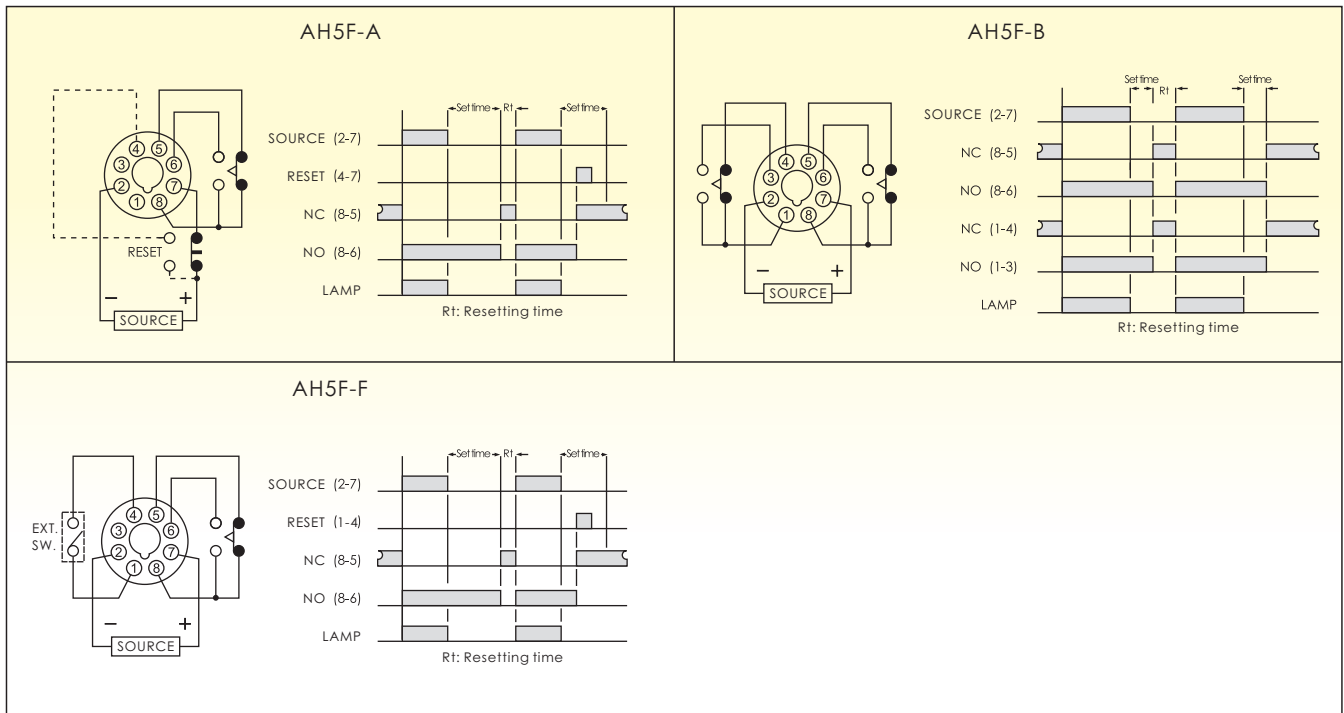

接線圖與時序圖

外觀尺寸圖

ANV ANV 士研電機股份有限公司 ANV ELECTRIC CO., LTD.

高雄總公司
高雄市三民區金山路151號
Tel: +886 7 359 5833 Fax: +886 7 359 5822
E-Mail: anv@anv.com.tw

台北分公司
新北市泰山區福興三街166號
Tel: +886 2 2296 3133 Fax: +886 2 2296 3233
E-Mail: taipei@anv.com.tw

台南分公司
台南市東區林森路一段60號
Tel: +886 6 216 0988 Fax: +886 6 216 0388
E-Mail: tainan@anv.com.tw

士研電機(香港)有限公司
香港沙田偉華中心4座14樓B室
Tel: +852 2690 2588 Fax: +852 2690 2511
E-Mail: hkg@anv.com.tw

台中分公司
台中市南屯區文心路一段532號
Tel: +886 4 2320 9930 Fax: +886 4 2320 9960
E-Mail: taichung@anv.com.tw

士研電機(馬)有限公司
25-1, Jalan 1/116B, Kuchai Entrepreneur's Park,
Off Jalan Kuchai Lama, 58200 Kuala Lumpur, Malaysia
Tel: +60 3 7980 3328 Fax: +60 3 7980 3779
E-Mail: anv@anv.com.my