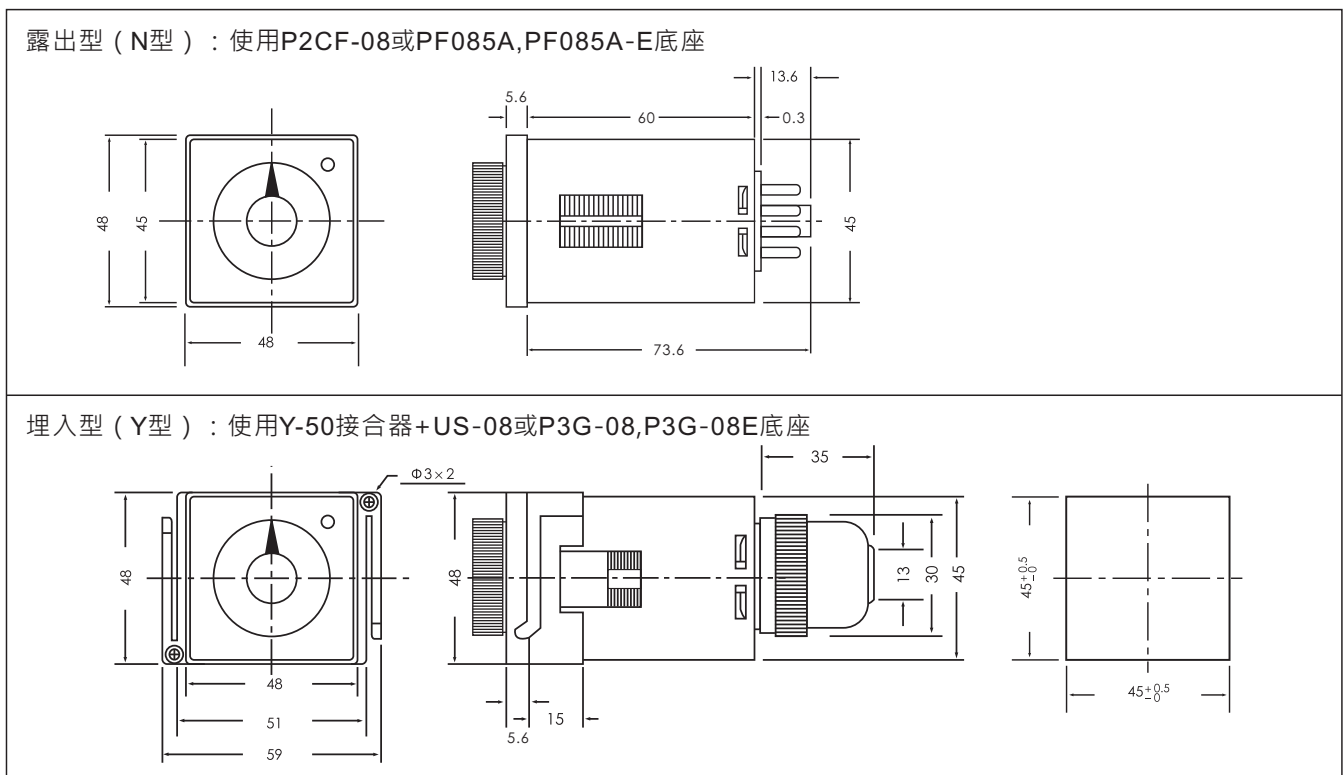

外觀尺寸圖

ANV ANV 士研電機股份有限公司 ANV ELECTRIC CO., LTD.

高雄總公司
高雄市三民區金山路151號
Tel: +886 7 359 5833 Fax: +886 7 359 5822
E-Mail: anv@anv.com.tw

台北分公司
新北市泰山區福興三街166號
Tel: +886 2 2296 3133 Fax: +886 2 2296 3233
E-Mail: taipei@anv.com.tw

台南分公司
台南市東區林森路一段60號
Tel: +886 6 216 0988 Fax: +886 6 216 0388
E-Mail: tainan@anv.com.tw

士研電機(香港)有限公司
香港沙田偉華中心4座14樓B室
Tel: +852 2690 2588 Fax: +852 2690 2511
E-Mail: hkg@anv.com.tw

台中分公司
台中市南屯區文心路一段532號
Tel: +886 4 2320 9930 Fax: +886 4 2320 9960
E-Mail: taichung@anv.com.tw

士研電機(馬)有限公司
25-1, Jalan 1/116B, Kuchai Entrepreneur's Park,
Off Jalan Kuchai Lama, 58200 Kuala Lumpur, Malaysia
Tel: +60 3 7980 3328 Fax: +60 3 7980 3779
E-Mail: anv@anv.com.my