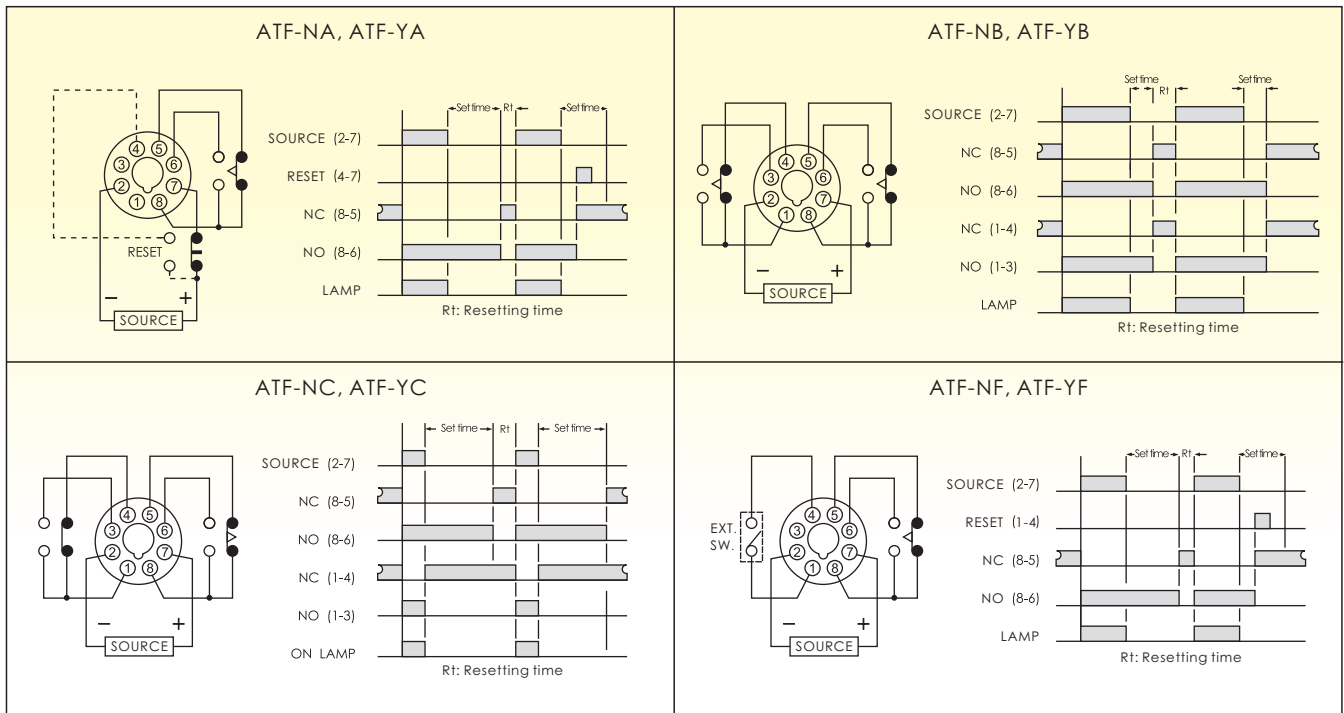

接線圖與時序圖

外觀尺寸圖

ANV ANV 士研電機股份有限公司 ANV ELECTRIC CO., LTD.

高雄總公司
高雄市三民區金山路151號
Tel: +886 7 359 5833 Fax: +886 7 359 5822
E-Mail: anv@anv.com.tw

台北分公司
新北市泰山區福興三街166號
Tel: +886 2 2296 3133 Fax: +886 2 2296 3233
E-Mail: taipei@anv.com.tw

台南分公司
台南市東區林森路一段60號
Tel: +886 6 216 0988 Fax: +886 6 216 0388
E-Mail: tainan@anv.com.tw

士研電機(香港)有限公司
香港沙田偉華中心4座14樓B室
Tel: +852 2690 2588 Fax: +852 2690 2511
E-Mail: hkg@anv.com.tw

台中分公司
台中市南屯區文心路一段532號
Tel: +886 4 2320 9930 Fax: +886 4 2320 9960
E-Mail: taichung@anv.com.tw

士研電機(馬)有限公司
25-1, Jalan 1/116B, Kuchai Entrepreneur's Park,
Off Jalan Kuchai Lama, 58200 Kuala Lumpur, Malaysia
Tel: +60 3 7980 3328 Fax: +60 3 7980 3779
E-Mail: anv@anv.com.my