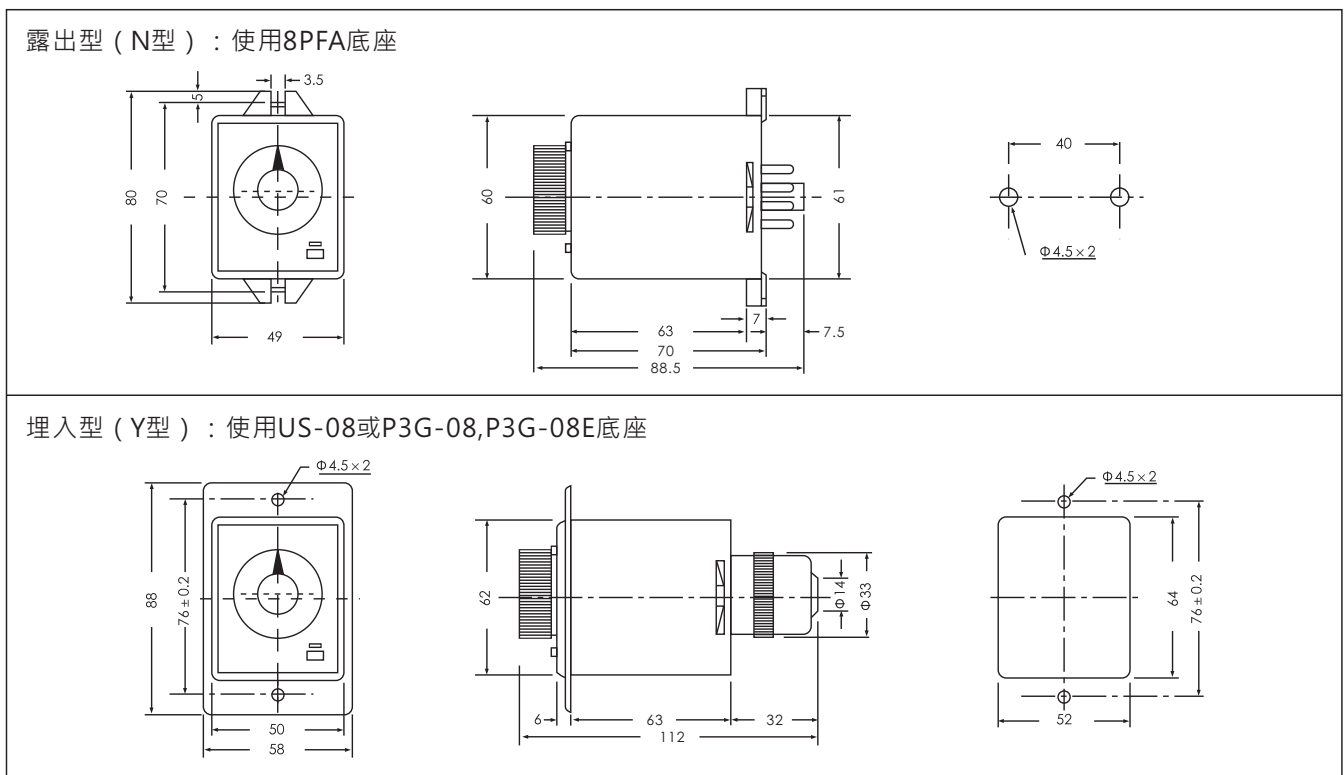

外觀尺寸圖

ANV ANV 士研電機股份有限公司 ANV ELECTRIC CO., LTD.

高雄總公司
高雄市三民區金山路151號
Tel: +886 7 359 5833 Fax: +886 7 359 5822
E-Mail: anv@anv.com.tw

台北分公司
新北市泰山區福興三街166號
Tel: +886 2 2296 3133 Fax: +886 2 2296 3233
E-Mail: taipei@anv.com.tw

台南分公司
台南市東區林森路一段60號
Tel: +886 6 216 0988 Fax: +886 6 216 0388
E-Mail: tainan@anv.com.tw

士研電機(香港)有限公司
香港沙田偉華中心4座14樓B室
Tel: +852 2690 2588 Fax: +852 2690 2511
E-Mail: hkg@anv.com.tw

台中分公司
台中市南屯區文心路一段532號
Tel: +886 4 2320 9930 Fax: +886 4 2320 9960
E-Mail: taichung@anv.com.tw

士研電機(馬)有限公司
25-1, Jalan 1/116B, Kuchai Entrepreneur's Park,
Off Jalan Kuchai Lama, 58200 Kuala Lumpur, Malaysia
Tel: +60 3 7980 3328 Fax: +60 3 7980 3779
E-Mail: anv@anv.com.my