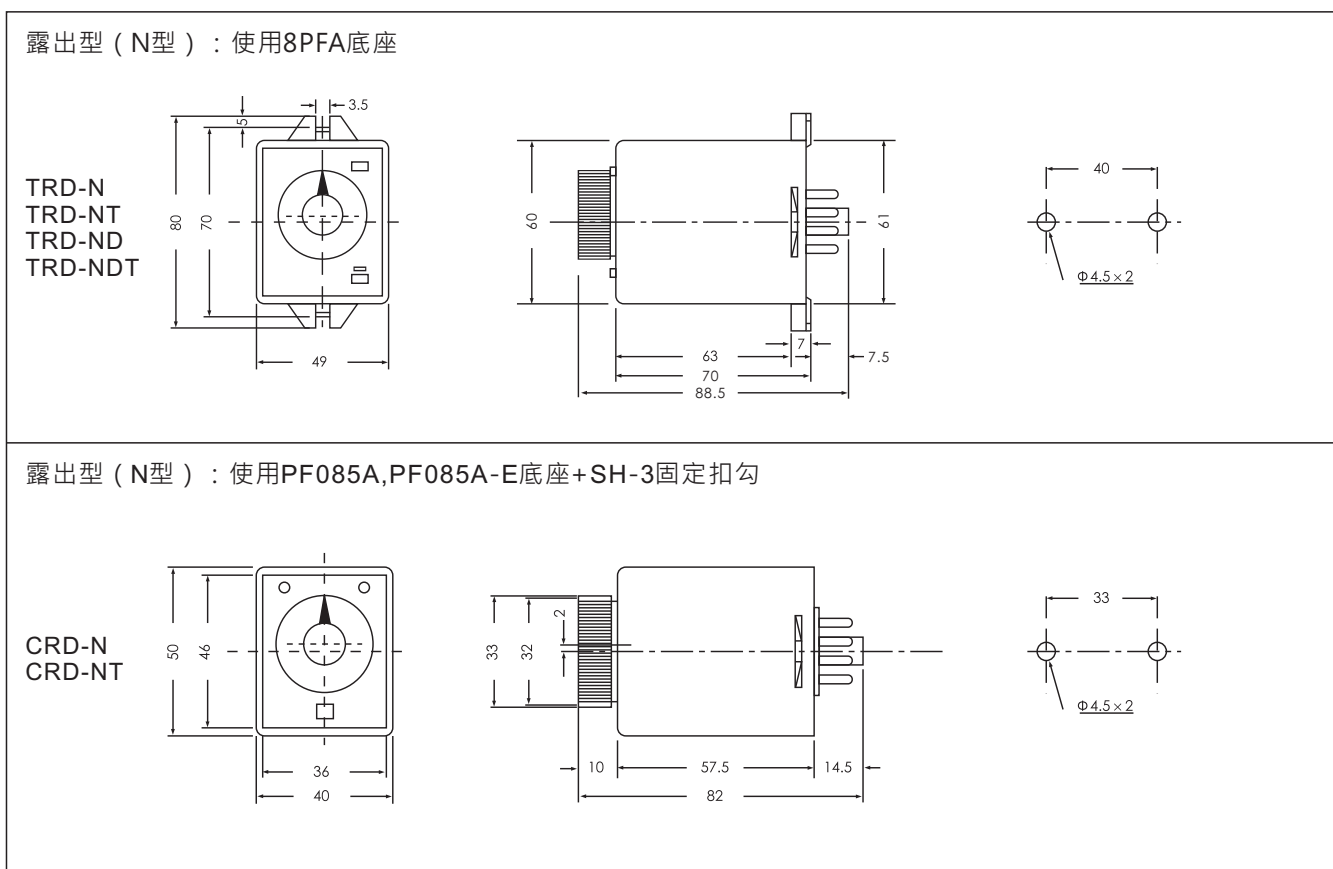

外觀尺寸圖

ANV ANV 士研電機股份有限公司 ANV ELECTRIC CO., LTD.

高雄總公司

高雄市三民區金山路151號
Tel: +886 7 359 5833 Fax: +886 7 359 5822
E-Mail: anv@anv.com.tw

台北分公司

新北市泰山區福興三街166號
Tel: +886 2 2296 3133 Fax: +886 2 2296 3233
E-Mail: taipei@anv.com.tw

台南分公司

台南市東區林森路一段60號
Tel: +886 6 216 0988 Fax: +886 6 216 0388
E-Mail: tainan@anv.com.tw

士研電機(香港)有限公司

香港沙田偉華中心4座14樓B室
Tel: +852 2690 2588 Fax: +852 2690 2511
E-Mail: hkg@anv.com.tw

台中分公司

台中市南屯區文心路一段532號
Tel: +886 4 2320 9930 Fax: +886 4 2320 9960
E-Mail: taichung@anv.com.tw

士研電機(馬)有限公司

25-1, Jalan 1/116B, Kuchai Entrepreneur's Park,
Off Jalan Kuchai Lama, 58200 Kuala Lumpur, Malaysia
Tel: +60 3 7980 3328 Fax: +60 3 7980 3779
E-Mail: anv@anv.com.my