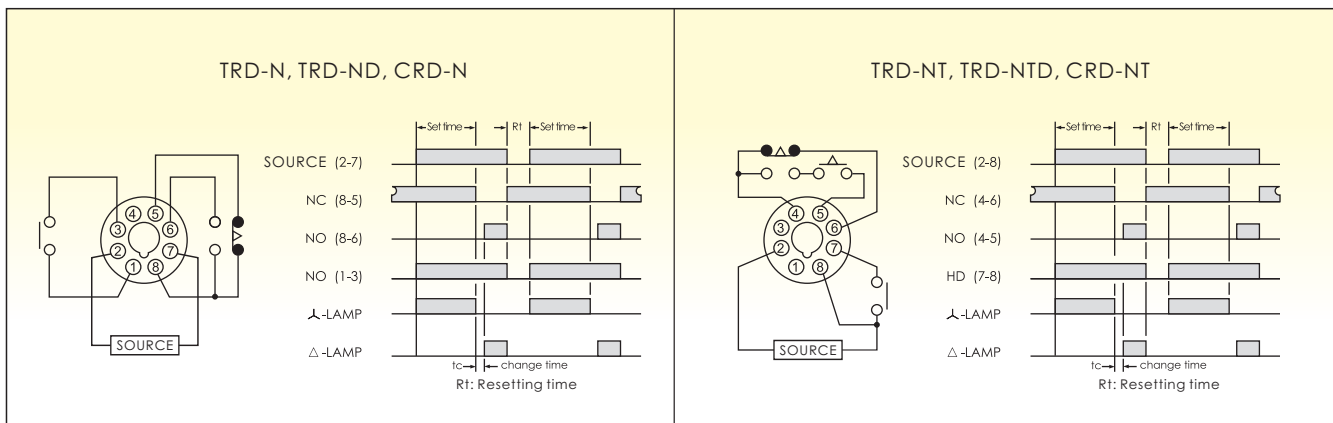

接線圖與時序圖

外觀尺寸圖

ANV ANV 士研電機股份有限公司 ANV ELECTRIC CO., LTD.

高雄總公司

高雄市三民區金山路151號
Tel: +886 7 359 5833 Fax: +886 7 359 5822
E-Mail: anv@anv.com.tw

台北分公司

新北市泰山區福興三街166號
Tel: +886 2 2296 3133 Fax: +886 2 2296 3233
E-Mail: taipei@anv.com.tw

台南分公司

台南市東區林森路一段60號
Tel: +886 6 216 0988 Fax: +886 6 216 0388
E-Mail: tainan@anv.com.tw

士研電機(香港)有限公司

香港沙田偉華中心4座14樓B室
Tel: +852 2690 2588 Fax: +852 2690 2511
E-Mail: hkg@anv.com.tw

台中分公司

台中市南屯區文心路一段532號
Tel: +886 4 2320 9930 Fax: +886 4 2320 9960
E-Mail: taichung@anv.com.tw

士研電機(馬)有限公司

25-1, Jalan 1/116B, Kuchai Entrepreneur's Park,
Off Jalan Kuchai Lama, 58200 Kuala Lumpur, Malaysia
Tel: +60 3 7980 3328 Fax: +60 3 7980 3779
E-Mail: anv@anv.com.my