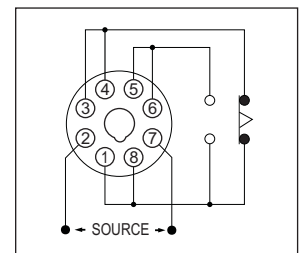

■ 手動控制方法

如在使用過程中需要強制ON(開)或OFF(關), 只須按 **開/自動/關** 鍵選擇"ON"或"OFF"即可

■ 停電備用功能

停電時可保持時鐘計時及記憶設定程式內容, 當停電輸出變為OFF狀態, 電源恢復後輸出返回程式狀態。因斷電時Relay無法保持在ON, 但程式仍維持ON, 所以恢復供電時即恢復Relay狀態(在程式設定為ON的時間內)

■ 規格

尺寸(mm)	48H x 48W x 84D	
安裝與其底座	露出型: P2CF-08 埋入型: Y-50 & US-08 or Y-50 & P3G-08	
額定電壓	100~240VAC 50/60Hz	
容許電壓範圍	額定電壓的85~110%	
時間範圍	1 min~168 hr	
控制輸出	1C 15A	
設定誤差	< ±2 sec/day	
消耗功率	3VA	
復歸時間	0.5 sec max	
壽命	機械	5 X 10⁶ times
	電氣	10⁵ times
使用周圍溫度	-25~60°C	
使用周圍濕度	<95%RH	
重量	130g	

■ 程式重疊輸出時序圖

■ 接線圖

■ 外形尺寸圖

ANV ANV 士研電機股份有限公司 ANV ELECTRIC CO., LTD.

高雄總公司

高雄市三民區金山路151號
Tel: +886 7 359 5833 Fax: +886 7 359 5822
E-Mail: anv@anv.com.tw

台北分公司

新北市泰山區福興三街166號
Tel: +886 2 2296 3133 Fax: +886 2 2296 3233
E-Mail: taipei@anv.com.tw

台南分公司

台南市東區林森路一段60號
Tel: +886 6 216 0988 Fax: +886 6 216 0388
E-Mail: tainan@anv.com.tw

士研電機(香港)有限公司

香港沙田偉華中心4座14樓B室
Tel: +852 2690 2588 Fax: +852 2690 2511
E-Mail: hkg@anv.com.tw

台中分公司

台中市南屯區文心路一段532號
Tel: +886 4 2320 9930 Fax: +886 4 2320 9960
E-Mail: taichung@anv.com.tw

士研電機(馬)有限公司

25-1, Jalan 1/116B, Kuchai Entrepreneur's Park,
Off Jalan Kuchai Lama, 58200 Kuala Lumpur, Malaysia
Tel: +60 3 7980 3328 Fax: +60 3 7980 3779
E-Mail: anv@anv.com.my