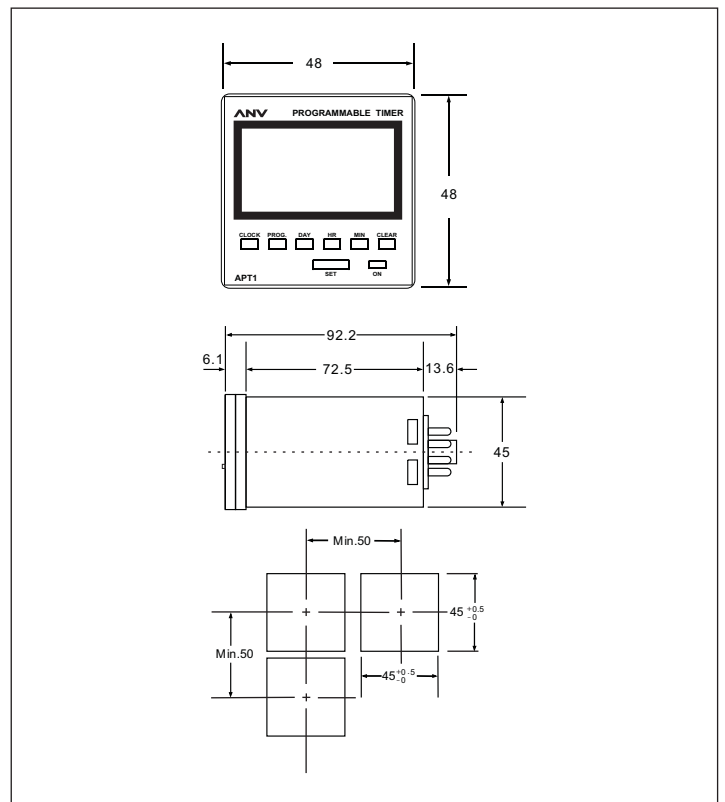

■ 外形尺寸圖

ANV ANV 士研電機股份有限公司 ANV ELECTRIC CO., LTD.

高雄總公司

高雄市三民區金山路151號
Tel: +886 7 359 5833 Fax: +886 7 359 5822
E-Mail: anv@anv.com.tw

台北分公司

新北市泰山區福興三街166號
Tel: +886 2 2296 3133 Fax: +886 2 2296 3233
E-Mail: taipei@anv.com.tw

台南分公司

台南市東區林森路一段60號
Tel: +886 6 216 0988 Fax: +886 6 216 0388
E-Mail: tainan@anv.com.tw

士研電機(香港)有限公司

香港沙田偉華中心4座14樓B室
Tel: +852 2690 2588 Fax: +852 2690 2511
E-Mail: hkg@anv.com.tw

台中分公司

台中市南屯區文心路一段532號
Tel: +886 4 2320 9930 Fax: +886 4 2320 9960
E-Mail: taichung@anv.com.tw

士研電機(馬)有限公司

25-1, Jalan 1/116B, Kuchai Entrepreneur's Park,
Off Jalan Kuchai Lama, 58200 Kuala Lumpur, Malaysia
Tel: +60 3 7980 3328 Fax: +60 3 7980 3779
E-Mail: anv@anv.com.my