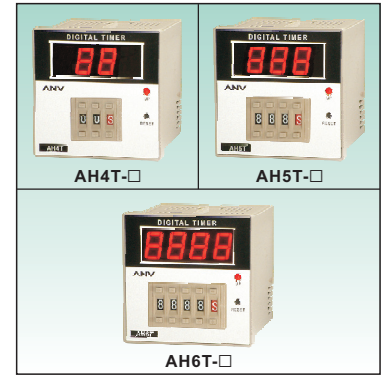

AH4T, AH5T, AH6T

DIN Size W72 × H72mm

- 使用石英振盪器，其精確度不受溫度及電壓變化之影響
- LED DISPLAY數字顯示器，可有效監視計時動作
- 共有8段時間範圍0.01sec~990hrs(AH4T)，0.01sec~9990hrs(AH5T)
0.01sec~99990hrs(AH6T)可由按鍵開關切換
- 可由開關切換輸出接點Mode A(2C)或Mode B(1A1C)
- 可由開關選擇正數或倒數計時模式
- 可提供停電記憶功能(M)

規格

型號	AH4T	AH4T-M	AH5T	AH5T-M	AH6T	AH6T-M
額定電壓	12 ~ 60VDC/AC 50/60Hz 100 ~ 240VAC 50/60Hz					
操作電壓範圍	額定電壓的85~110%					
時間範圍	SEC: 0.99, 9.9, 99 MIN: 9.9, 99 H R: 9.9, 99, 990		SEC: 9.99, 99.9, 999 MIN: 99.9, 999 H R: 99.9, 999, 9990		SEC: 99.99, 999.9, 9999 MIN: 999.9, 9999 H R: 999.9, 9999, 99990	
DIP 開關位置	1	2	3	4	5	6
自動歸零 0.5 秒	ON	OFF				
自動歸零 1.0 秒	OFF	ON				
倒數計時			ON			
正數計時			OFF			
閃爍繼電器				ON		
計時功能				OFF		
限時接點 1C 瞬時接點 1C					ON	OFF
限時接點 2C					OFF	ON
停電記憶	---	○	---	○	---	○
壽命	機械	5×10^6 times				
	電氣	10^5 times				
復歸時間	0.1 sec max					
消耗功率	Max. 3VA					
使用周圍溫度	-10°C ~ + 55°C					
使用周圍濕度	45 ~ 85%RH					
重量	Approx. 230g					