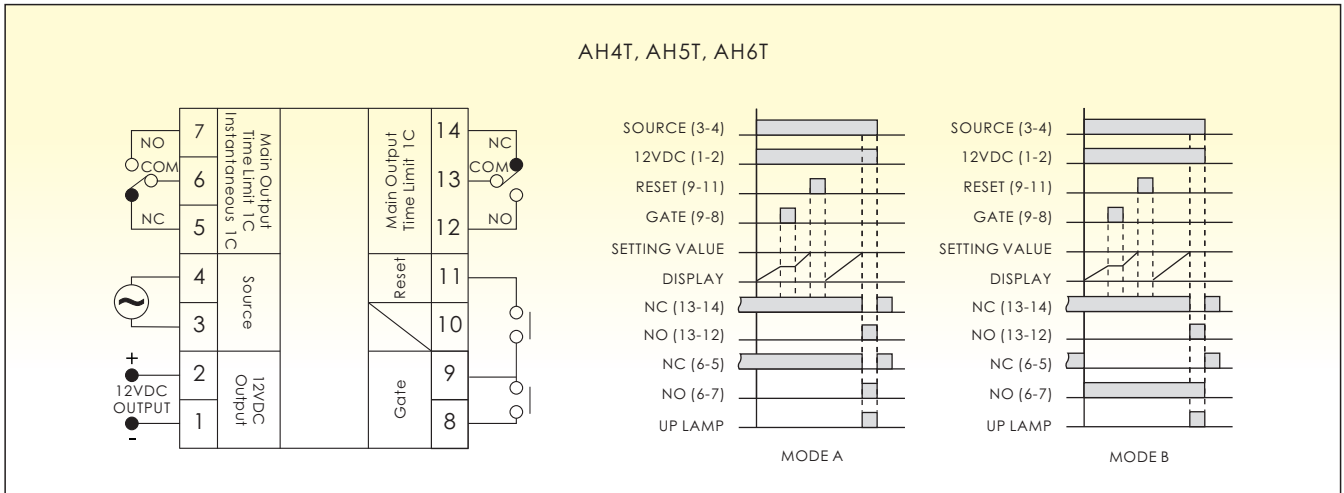

接線圖與時序圖

外觀尺寸圖

ANV ANV 士研電機股份有限公司 ANV ELECTRIC CO., LTD.

高雄總公司

高雄市三民區金山路151號
Tel: +886 7 359 5833 Fax: +886 7 359 5822
E-Mail: anv@anv.com.tw

台北分公司

新北市泰山區福興三街166號
Tel: +886 2 2296 3133 Fax: +886 2 2296 3233
E-Mail: taipei@anv.com.tw

台南分公司

台南市東區林森路一段60號
Tel: +886 6 216 0988 Fax: +886 6 216 0388
E-Mail: tainan@anv.com.tw

士研電機(香港)有限公司

香港沙田偉華中心4座14樓B室
Tel: +852 2690 2588 Fax: +852 2690 2511
E-Mail: hkg@anv.com.tw

台中分公司

台中市南屯區文心路一段532號
Tel: +886 4 2320 9930 Fax: +886 4 2320 9960
E-Mail: taichung@anv.com.tw

士研電機(馬)有限公司

25-1, Jalan 1/116B, Kuchai Entrepreneur's Park,
Off Jalan Kuchai Lama, 58200 Kuala Lumpur, Malaysia
Tel: +60 3 7980 3328 Fax: +60 3 7980 3779
E-Mail: anv@anv.com.my