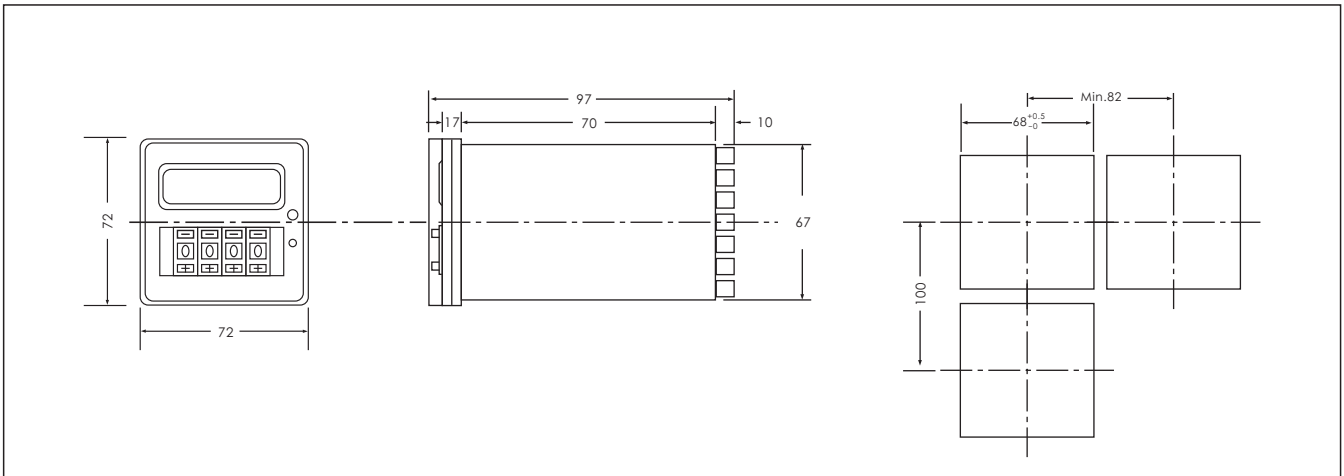

外觀尺寸圖

ANV ANV 士研電機股份有限公司 ANV ELECTRIC CO., LTD.

高雄總公司

高雄市三民區金山路151號
Tel: +886 7 359 5833 Fax: +886 7 359 5822
E-Mail: anv@anv.com.tw

台北分公司

新北市泰山區福興三街166號
Tel: +886 2 2296 3133 Fax: +886 2 2296 3233
E-Mail: taipei@anv.com.tw

台南分公司

台南市東區林森路一段60號
Tel: +886 6 216 0988 Fax: +886 6 216 0388
E-Mail: tainan@anv.com.tw

士研電機(香港)有限公司

香港沙田偉華中心4座14樓B室
Tel: +852 2690 2588 Fax: +852 2690 2511
E-Mail: hkg@anv.com.tw

台中分公司

台中市南屯區文心路一段532號
Tel: +886 4 2320 9930 Fax: +886 4 2320 9960
E-Mail: taichung@anv.com.tw

士研電機(馬)有限公司

25-1, Jalan 1/116B, Kuchai Entrepreneur's Park,
Off Jalan Kuchai Lama, 58200 Kuala Lumpur, Malaysia
Tel: +60 3 7980 3328 Fax: +60 3 7980 3779
E-Mail: anv@anv.com.my