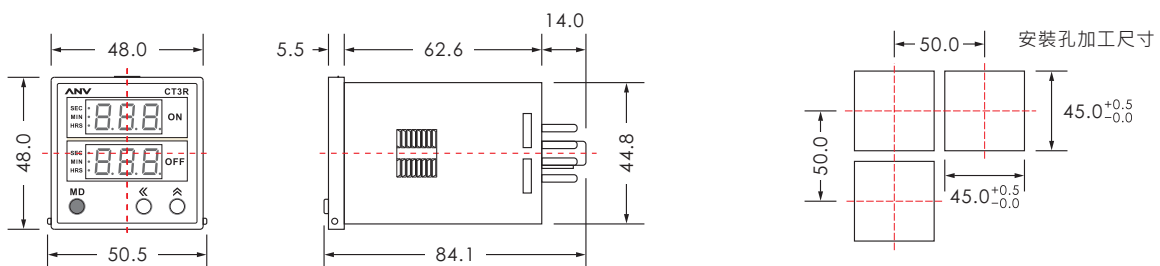

CT3R

- 具有3位數計時功能，7段LED數字顯示
- 9種時間範圍9.99sec~999hrs可供設定
- 可設定ON-OFF兩種時間，單獨動作或ON-OFF循環動作
- 可設定為反動作，單動作(不循環)功能
- 具有正數計時或倒數計時功能
- 可提供觸發計時功能(CT3R-T/T1)
- 計時中可查看ON-OFF設定值(SV)

規格

型號	CT3R	CT3R-2S	CT3R-T	CT3R-T1
尺寸	48H x 48W x 84D(mm)			
額定電壓	DC(V):12, 24 AC(V):100 ~ 240 50/60Hz			
容許電壓範圍	額定電壓的90~110%			
ON/OFF時間範圍	SEC: 9.99, 99.9, 999 MIN: 9.59, 99.9, 999 H R: 9.59, 99.9, 999			
復歸方式	電源復歸，外部復歸			
復歸時間	電源復歸:Max. 0.3sec 外部復歸:Max. 0.02sec			
控制輸出	Mode A/B 2C or 1A1C 5A 250V 電阻性負載	限時接點1C x 2	限時接點1C 1+4 長觸發 1+3 復歸	限時接點1C 1+4 短觸發 1+3 復歸
精確度	往復誤差	±0.05% sec.		
	設定誤差	0		
	電壓誤差	± 0.05% sec.		
	溫度誤差	± 0.05% sec.		
壽命	機械	5 x 10 ⁶ times		
	電氣	10 ⁵ times		
消耗功率	Max. 2~3VA			
使用周圍溫度	-10°C ~ + 55°C			
使用周圍濕度	45 ~ 85%RH			
重量	Approx. 140g			

操作面板說明

符號	名稱	功能說明	
1	ON	指示值 / 設定值	顯示指示值及設定值
2	OFF	指示值 / 設定值	顯示指示值及設定值
3	MD	功能鍵	按此鍵進入時間單位設定
4	⏪	功能鍵 / 位移鍵	功能鍵: 按此鍵選擇正數或倒數; 移位鍵: 移動設定值位數(個位數, 十位數, 百位數)
5	⏩	功能鍵 / 增加鍵	功能鍵: 按此鍵查ON/OFF看設定值; 增加鍵: 增加設定值
6	SEC	ON秒指示燈	設定ON時間單位為秒指示
7	MIN	ON分鐘指示燈	設定ON時間單位為分鐘指示
8	HRS	ON小時指示燈	設定ON時間單位為小時指示
9	SEC	OFF秒指示燈	設定OFF時間單位為秒指示
10	MIN	OFF分鐘指示燈	設定OFF時間單位為分鐘指示
11	HRS	OFF小時指示燈	設定OFF時間單位為小時指示

外觀尺寸圖

露出型 (N型) : 使用P2CF-08底座

(單位 : mm)

埋入型 (Y型) : 使用Y-50接合器+US-08或P3G-08底座

接線圖與時序圖

<p>CT3R mode A</p> 	
<p>CT3R mode B</p> 	
<p>CT3R-2S</p> 	
<p>CT3R-T / T1</p> 	<p>T : 觸發信號(Start signal)輸入即開始計時, 信號中斷即暫停計時, 信號再次輸入則繼續計時</p> <p>T1 : 觸發信號(Start signal)輸入即開始計時, 信號中斷仍持續計時</p>