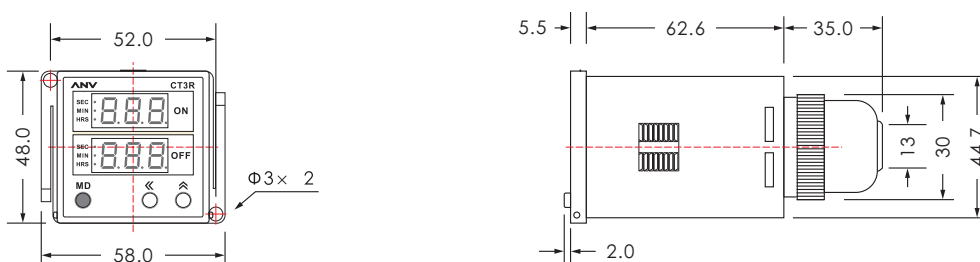

CT3R

- 具有3位數計時功能，7段LED數字顯示
- 9種時間範圍9.99sec~999hrs可供設定
- 可設定ON-OFF兩種時間，單獨動作或ON-OFF循環動作
- 可設定為反動作，單動作(不循環)功能
- 具有正數計時或倒數計時功能
- 可提供觸發計時功能(CT3R-T/T1)
- 計時中可查看ON-OFF設定值(SV)

規格

型號	CT3R	CT3R-2S	CT3R-T	CT3R-T1
尺寸	48H x 48W x 84D(mm)			
額定電壓	DC(V):12, 24 AC(V):100 ~ 240 50/60Hz			
容許電壓範圍	額定電壓的90~110%			
ON/OFF時間範圍	SEC: 9.99, 99.9, 999 MIN: 9.59, 99.9, 999 H R: 9.59, 99.9, 999			
復歸方式	電源復歸，外部復歸			
復歸時間	電源復歸:Max. 0.3sec 外部復歸:Max. 0.02sec			
控制輸出	Mode A/B 2C or 1A1C 5A 250V 電阻性負載	限時接點1C x 2	限時接點1C 1+4 長觸發 1+3 復歸	限時接點1C 1+4 短觸發 1+3 復歸
精確度	往復誤差	±0.05% sec.		
	設定誤差	0		
	電壓誤差	± 0.05% sec.		
	溫度誤差	± 0.05% sec.		
壽命	機械	5 x 10 ⁶ times		
	電氣	10 ⁵ times		
消耗功率	Max. 2~3VA			
使用周圍溫度	-10°C ~ + 55°C			
使用周圍濕度	45 ~ 85%RH			
重量	Approx. 140g			

操作面板說明

符號	名稱	功能說明	
1	ON	指示值 / 設定值	顯示指示值及設定值
2	OFF	指示值 / 設定值	顯示指示值及設定值
3	MD	功能鍵	按此鍵進入時間單位設定
4	⏪	功能鍵 / 位移鍵	功能鍵: 按此鍵選擇正數或倒數; 移位鍵: 移動設定值位數(個位數, 十位數, 百位數)
5	⏩	功能鍵 / 增加鍵	功能鍵: 按此鍵查ON/OFF看設定值; 增加鍵: 增加設定值
6	SEC	ON秒指示燈	設定ON時間單位為秒指示
7	MIN	ON分鐘指示燈	設定ON時間單位為分鐘指示
8	HRS	ON小時指示燈	設定ON時間單位為小時指示
9	SEC	OFF秒指示燈	設定OFF時間單位為秒指示
10	MIN	OFF分鐘指示燈	設定OFF時間單位為分鐘指示
11	HRS	OFF小時指示燈	設定OFF時間單位為小時指示

外觀尺寸圖

露出型 (N型) : 使用P2CF-08底座

(單位 : mm)

埋入型 (Y型) : 使用Y-50接合器+US-08或P3G-08底座

接線圖與時序圖

<p>CT3R mode A</p> 	
<p>CT3R mode B</p> 	
<p>CT3R-2S</p> 	
<p>CT3R-T / T1</p> 	<p>T : 觸發信號(Start signal)輸入即開始計時, 信號中斷即暫停計時, 信號再次輸入則繼續計時</p> <p>T1 : 觸發信號(Start signal)輸入即開始計時, 信號中斷仍持續計時</p>