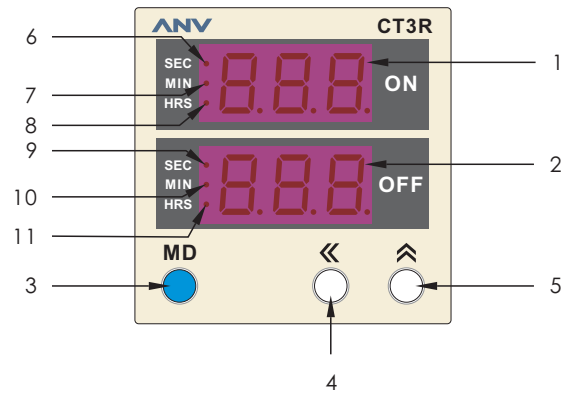

CT3R

- 具有3位數計時功能，7段LED數字顯示
- 9種時間範圍9.99sec~999hrs可供設定
- 可設定ON-OFF兩種時間，單獨動作或ON-OFF循環動作
- 可設定為反動作，單動作(不循環)功能
- 具有正數計時或倒數計時功能
- 可提供觸發計時功能(CT3R-T/T1)
- 計時中可查看ON-OFF設定值(SV)

規格

型號	CT3R	CT3R-2S	CT3R-T	CT3R-T1
尺寸	48H x 48W x 84D(mm)			
額定電壓	DC(V):12, 24 AC(V):100 ~ 240 50/60Hz			
容許電壓範圍	額定電壓的90~110%			
ON/OFF時間範圍	SEC: 9.99, 99.9, 999 MIN: 9.59, 99.9, 999 H R: 9.59, 99.9, 999			
復歸方式	電源復歸，外部復歸			
復歸時間	電源復歸:Max. 0.3sec 外部復歸:Max. 0.02sec			
控制輸出	Mode A/B 2C or 1A1C 5A 250V 電阻性負載	限時接點1C x 2	限時接點1C 1+4 長觸發 1+3 復歸	限時接點1C 1+4 短觸發 1+3 復歸
精確度	往復誤差	±0.05% sec.		
	設定誤差	0		
	電壓誤差	± 0.05% sec.		
	溫度誤差	± 0.05% sec.		
壽命	機械	5 x 10 ⁶ times		
	電氣	10 ⁵ times		
消耗功率	Max. 2~3VA			
使用周圍溫度	-10°C ~ + 55°C			
使用周圍濕度	45 ~ 85%RH			
重量	Approx. 140g			

操作面板說明

符號	名稱	功能說明	
1	ON	指示值 / 設定值	顯示指示值及設定值
2	OFF	指示值 / 設定值	顯示指示值及設定值
3	MD	功能鍵	按此鍵進入時間單位設定
4	⏪	功能鍵 / 位移鍵	功能鍵: 按此鍵選擇正數或倒數; 移位鍵: 移動設定值位數(個位數, 十位數, 百位數)
5	⏩	功能鍵 / 增加鍵	功能鍵: 按此鍵查ON/OFF看設定值; 增加鍵: 增加設定值
6	SEC	ON秒指示燈	設定ON時間單位為秒指示
7	MIN	ON分鐘指示燈	設定ON時間單位為分鐘指示
8	HRS	ON小時指示燈	設定ON時間單位為小時指示
9	SEC	OFF秒指示燈	設定OFF時間單位為秒指示
10	MIN	OFF分鐘指示燈	設定OFF時間單位為分鐘指示
11	HRS	OFF小時指示燈	設定OFF時間單位為小時指示

外觀尺寸圖

露出型 (N型) : 使用P2CF-08底座

(單位 : mm)

埋入型 (Y型) : 使用Y-50接合器+US-08或P3G-08底座

接線圖與時序圖

<p>CT3R mode A</p> 	
<p>CT3R mode B</p> 	
<p>CT3R-2S</p> 	
<p>CT3R-T / T1</p> 	<p>T : 觸發信號(Start signal)輸入即開始計時, 信號中斷即暫停計時, 信號再次輸入則繼續計時</p> <p>T1 : 觸發信號(Start signal)輸入即開始計時, 信號中斷仍持續計時</p>