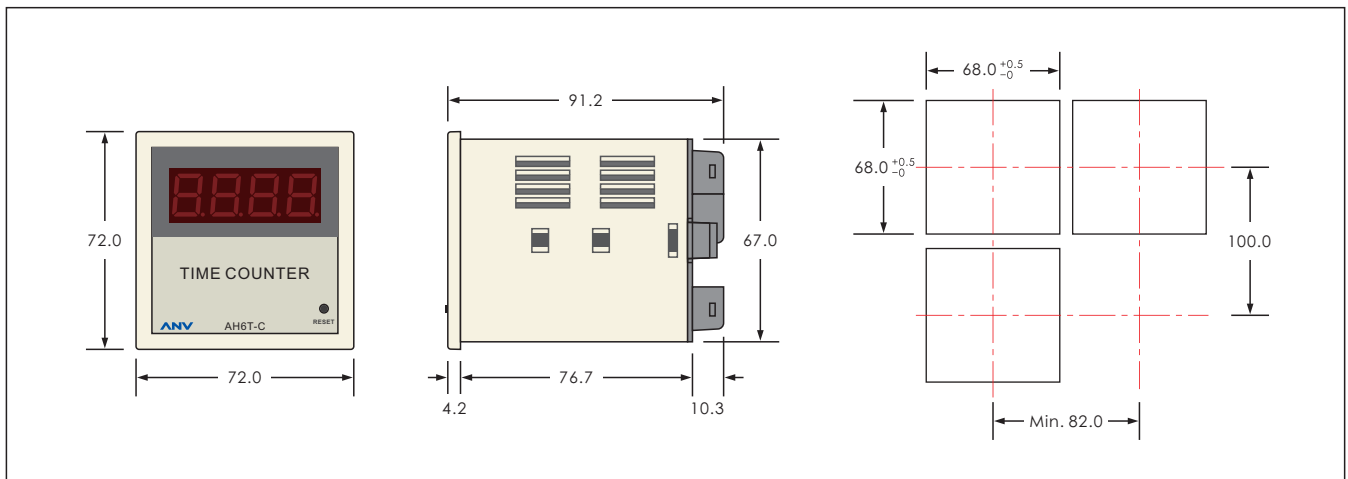

外觀尺寸圖

ANV ANV 士研電機股份有限公司 ANV ELECTRIC CO., LTD.

高雄總公司

高雄市三民區金山路151號
Tel: +886 7 359 5833 Fax: +886 7 359 5822
E-Mail: anv@anv.com.tw

台北分公司

新北市泰山區福興三街166號
Tel: +886 2 2296 3133 Fax: +886 2 2296 3233
E-Mail: taipei@anv.com.tw

台南分公司

台南市東區林森路一段60號
Tel: +886 6 216 0988 Fax: +886 6 216 0388
E-Mail: tainan@anv.com.tw

士研電機(香港)有限公司

香港沙田偉華中心4座14樓B室
Tel: +852 2690 2588 Fax: +852 2690 2511
E-Mail: hkg@anv.com.tw

台中分公司

台中市南屯區文心路一段532號
Tel: +886 4 2320 9930 Fax: +886 4 2320 9960
E-Mail: taichung@anv.com.tw

士研電機(馬)有限公司

25-1, Jalan 1/116B, Kuchai Entrepreneur's Park,
Off Jalan Kuchai Lama, 58200 Kuala Lumpur, Malaysia
Tel: +60 3 7980 3328 Fax: +60 3 7980 3779
E-Mail: anv@anv.com.my