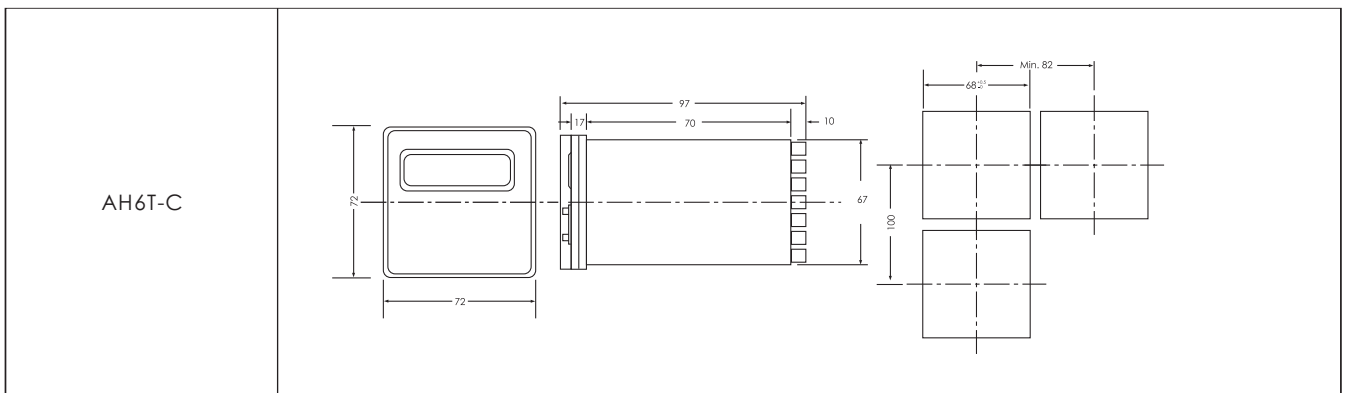

外觀尺寸圖

ANV ANV 士研電機股份有限公司 ANV ELECTRIC CO., LTD.

高雄總公司

高雄市三民區金山路151號
Tel: +886 7 359 5833 Fax: +886 7 359 5822
E-Mail: anv@anv.com.tw

台北分公司

新北市泰山區福興三街166號
Tel: +886 2 2296 3133 Fax: +886 2 2296 3233
E-Mail: taipei@anv.com.tw

台南分公司

台南市東區林森路一段60號
Tel: +886 6 216 0988 Fax: +886 6 216 0388
E-Mail: tainan@anv.com.tw

士研電機(香港)有限公司

香港沙田偉華中心4座14樓B室
Tel: +852 2690 2588 Fax: +852 2690 2511
E-Mail: hkg@anv.com.tw

台中分公司

台中市南屯區文心路一段532號
Tel: +886 4 2320 9930 Fax: +886 4 2320 9960
E-Mail: taichung@anv.com.tw

士研電機(馬)有限公司

25-1, Jalan 1/116B, Kuchai Entrepreneur's Park,
Off Jalan Kuchai Lama, 58200 Kuala Lumpur, Malaysia
Tel: +60 3 7980 3328 Fax: +60 3 7980 3779
E-Mail: anv@anv.com.my