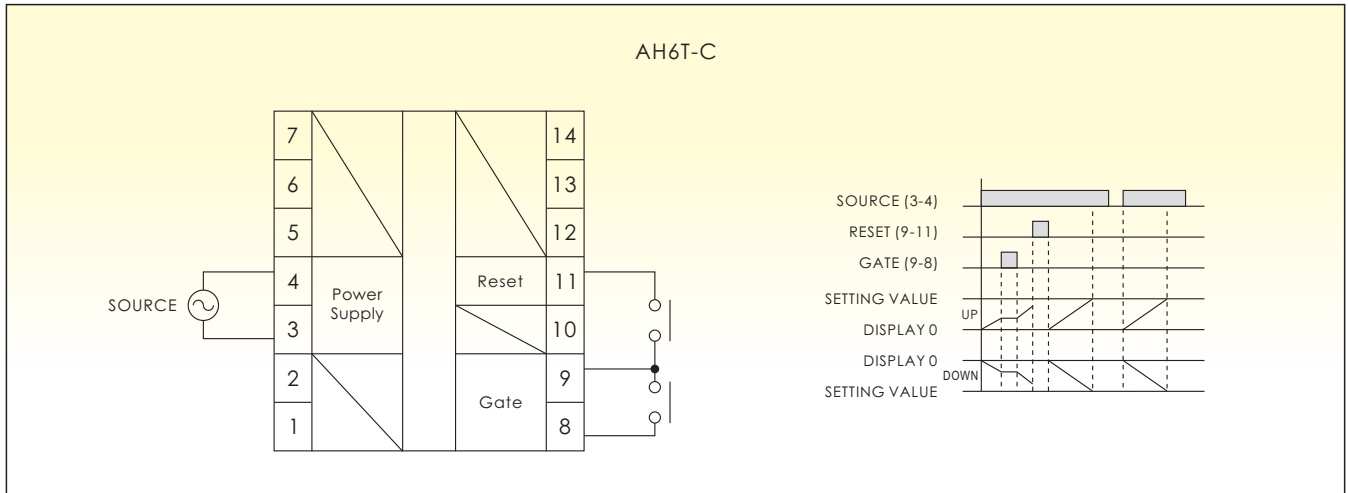

接線圖與時序圖

外觀尺寸圖

ANV ANV 士研電機股份有限公司 ANV ELECTRIC CO., LTD.

高雄總公司

高雄市三民區金山路151號
Tel: +886 7 359 5833 Fax: +886 7 359 5822
E-Mail: anv@anv.com.tw

台北分公司

新北市泰山區福興三街166號
Tel: +886 2 2296 3133 Fax: +886 2 2296 3233
E-Mail: taipei@anv.com.tw

台南分公司

台南市東區林森路一段60號
Tel: +886 6 216 0988 Fax: +886 6 216 0388
E-Mail: tainan@anv.com.tw

士研電機(香港)有限公司

香港沙田偉華中心4座14樓B室
Tel: +852 2690 2588 Fax: +852 2690 2511
E-Mail: hkg@anv.com.tw

台中分公司

台中市南屯區文心路一段532號
Tel: +886 4 2320 9930 Fax: +886 4 2320 9960
E-Mail: taichung@anv.com.tw

士研電機(馬)有限公司

25-1, Jalan 1/116B, Kuchai Entrepreneur's Park,
Off Jalan Kuchai Lama, 58200 Kuala Lumpur, Malaysia
Tel: +60 3 7980 3328 Fax: +60 3 7980 3779
E-Mail: anv@anv.com.my