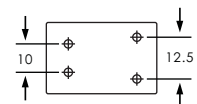

外形尺寸圖

SSRV-□ DA SSRV-□ DD

ANV ANV 士研電機股份有限公司 ANV ELECTRIC CO., LTD.

高雄總公司

高雄市三民區金山路151號
Tel: +886 7 359 5833 Fax: +886 7 359 5822
E-Mail: anv@anv.com.tw

台北分公司

新北市泰山區福興三街166號
Tel: +886 2 2296 3133 Fax: +886 2 2296 3233
E-Mail: taipei@anv.com.tw

台南分公司

台南市東區林森路一段60號
Tel: +886 6 216 0988 Fax: +886 6 216 0388
E-Mail: tainan@anv.com.tw

士研電機(香港)有限公司

香港沙田偉華中心4座14樓B室
Tel: +852 2690 2588 Fax: +852 2690 2511
E-Mail: hkg@anv.com.tw

台中分公司

台中市南屯區文心路一段532號
Tel: +886 4 2320 9930 Fax: +886 4 2320 9960
E-Mail: taichung@anv.com.tw

士研電機(馬)有限公司

25-1, Jalan 1/116B, Kuchai Entrepreneur's Park,
Off Jalan Kuchai Lama, 58200 Kuala Lumpur, Malaysia
Tel: +60 3 7980 3328 Fax: +60 3 7980 3779
E-Mail: anv@anv.com.my