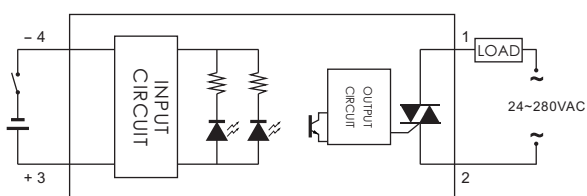

臥式微型固態繼電器 (SSRV- 系列)

- 內裝指示燈(LED)指示其動作
- 高絕緣阻抗超過50MΩ(500VDC)
- 高耐壓超過2.5KV
- 具零點觸發方式，可有效避免電磁/高頻干擾
- 內裝緩衝迴路，可吸收外來的瞬間突波

型號	SSRV-03DA	SSRV-05DA	SSRV-1.5DD	SSRV-03DD
負載電流	3A	5A	1.5A	3A
輸入規格				
動作電壓	3~32VDC			
觸發電流	7.5mA/12VDC max			
輸出規格				
動作電壓	24~280VAC	5~200VDC	5~60VDC	
輸出ON電壓下降	1.6V			
漏電流	< 3.0mA		< 0.8mA	
反應時間	ON<10ms, OFF<10ms		1ms <ON+OFF>	
一般規格				
絕緣電阻	Min. 50MΩ(500VDC)			
耐壓強度	2500VAC 50/60 Hz for 1 min			
使用環境溫度	-20°C~+80°C			
使用環境濕度	45%~85%RH			
重量	Appr. 20g			

配線圖

SSRV-XXDA

SSRV-XXDD

Control Method Zero Cross Trigger Method

輸出只在正弦波的零點才會動作或復歸，可避免產生突波或 EMI / RFI，特別適於控制阻抗性，電容性和不飽和感抗性等負載

配線圖

Switch control

外形尺寸圖