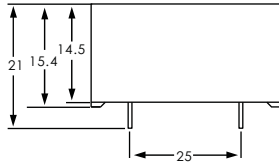

外形尺寸圖

SSRV-□ DA SSRV-□ DD

ANV ANV 士研電機股份有限公司 ANV ELECTRIC CO., LTD.

高雄總公司

高雄市三民區金山路151號
Tel: +886 7 359 5833 Fax: +886 7 359 5822
E-Mail: anv@anv.com.tw

台北分公司

新北市泰山區福興三街166號
Tel: +886 2 2296 3133 Fax: +886 2 2296 3233
E-Mail: taipei@anv.com.tw

台南分公司

台南市東區林森路一段60號
Tel: +886 6 216 0988 Fax: +886 6 216 0388
E-Mail: tainan@anv.com.tw

士研電機(香港)有限公司

香港沙田偉華中心4座14樓B室
Tel: +852 2690 2588 Fax: +852 2690 2511
E-Mail: hkg@anv.com.tw

台中分公司

台中市南屯區文心路一段532號
Tel: +886 4 2320 9930 Fax: +886 4 2320 9960
E-Mail: taichung@anv.com.tw

士研電機(馬)有限公司

25-1, Jalan 1/116B, Kuchai Entrepreneur's Park,
Off Jalan Kuchai Lama, 58200 Kuala Lumpur, Malaysia
Tel: +60 3 7980 3328 Fax: +60 3 7980 3779
E-Mail: anv@anv.com.my