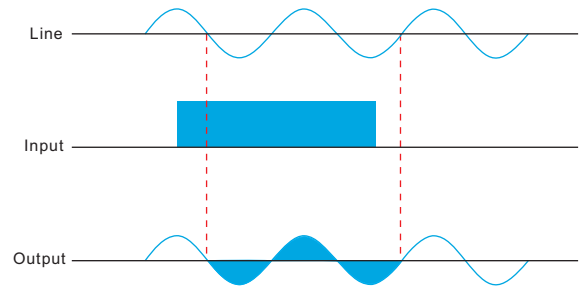

臥式微型固態繼電器 (SSRV- 系列)

- 內裝指示燈(LED)指示其動作
- 高絕緣阻抗超過50MΩ(500VDC)
- 高耐壓超過2.5KV
- 具零點觸發方式，可有效避免電磁/高頻干擾
- 內裝緩衝迴路，可吸收外來的瞬間突波

型號	SSRV-03DA	SSRV-05DA	SSRV-1.5DD	SSRV-03DD
負載電流	3A	5A	1.5A	3A
輸入規格				
動作電壓	3~32VDC			
觸發電流	7.5mA/12VDC max			
輸出規格				
動作電壓	24~280VAC	5~200VDC	5~60VDC	
輸出ON電壓下降	1.6V			
漏電流	< 3.0mA		< 0.8mA	
反應時間	ON<10ms, OFF<10ms		1ms <ON+OFF>	
一般規格				
絕緣電阻	Min. 50MΩ(500VDC)			
耐壓強度	2500VAC 50/60 Hz for 1 min			
使用環境溫度	-20°C~+80°C			
使用環境濕度	45%~85%RH			
重量	Appr. 20g			

配線圖

SSRV-XXDA

SSRV-XXDD

Control Method Zero Cross Trigger Method

輸出只在正弦波的零點才會動作或復歸，可避免產生突波或 EMI / RFI，特別適於控制阻抗性，電容性和不飽和感抗性等負載

配線圖

Switch control

外形尺寸圖