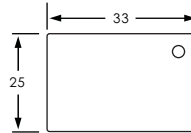

外形尺寸圖

SSRV-□ DA SSRV-□ DD

ANV ANV 士研電機股份有限公司 ANV ELECTRIC CO., LTD.

高雄總公司

高雄市三民區金山路151號
Tel: +886 7 359 5833 Fax: +886 7 359 5822
E-Mail: anv@anv.com.tw

台北分公司

新北市泰山區福興三街166號
Tel: +886 2 2296 3133 Fax: +886 2 2296 3233
E-Mail: taipei@anv.com.tw

台南分公司

台南市東區林森路一段60號
Tel: +886 6 216 0988 Fax: +886 6 216 0388
E-Mail: tainan@anv.com.tw

士研電機(香港)有限公司

香港沙田偉華中心4座14樓B室
Tel: +852 2690 2588 Fax: +852 2690 2511
E-Mail: hkg@anv.com.tw

台中分公司

台中市南屯區文心路一段532號
Tel: +886 4 2320 9930 Fax: +886 4 2320 9960
E-Mail: taichung@anv.com.tw

士研電機(馬)有限公司

25-1, Jalan 1/116B, Kuchai Entrepreneur's Park,
Off Jalan Kuchai Lama, 58200 Kuala Lumpur, Malaysia
Tel: +60 3 7980 3328 Fax: +60 3 7980 3779
E-Mail: anv@anv.com.my