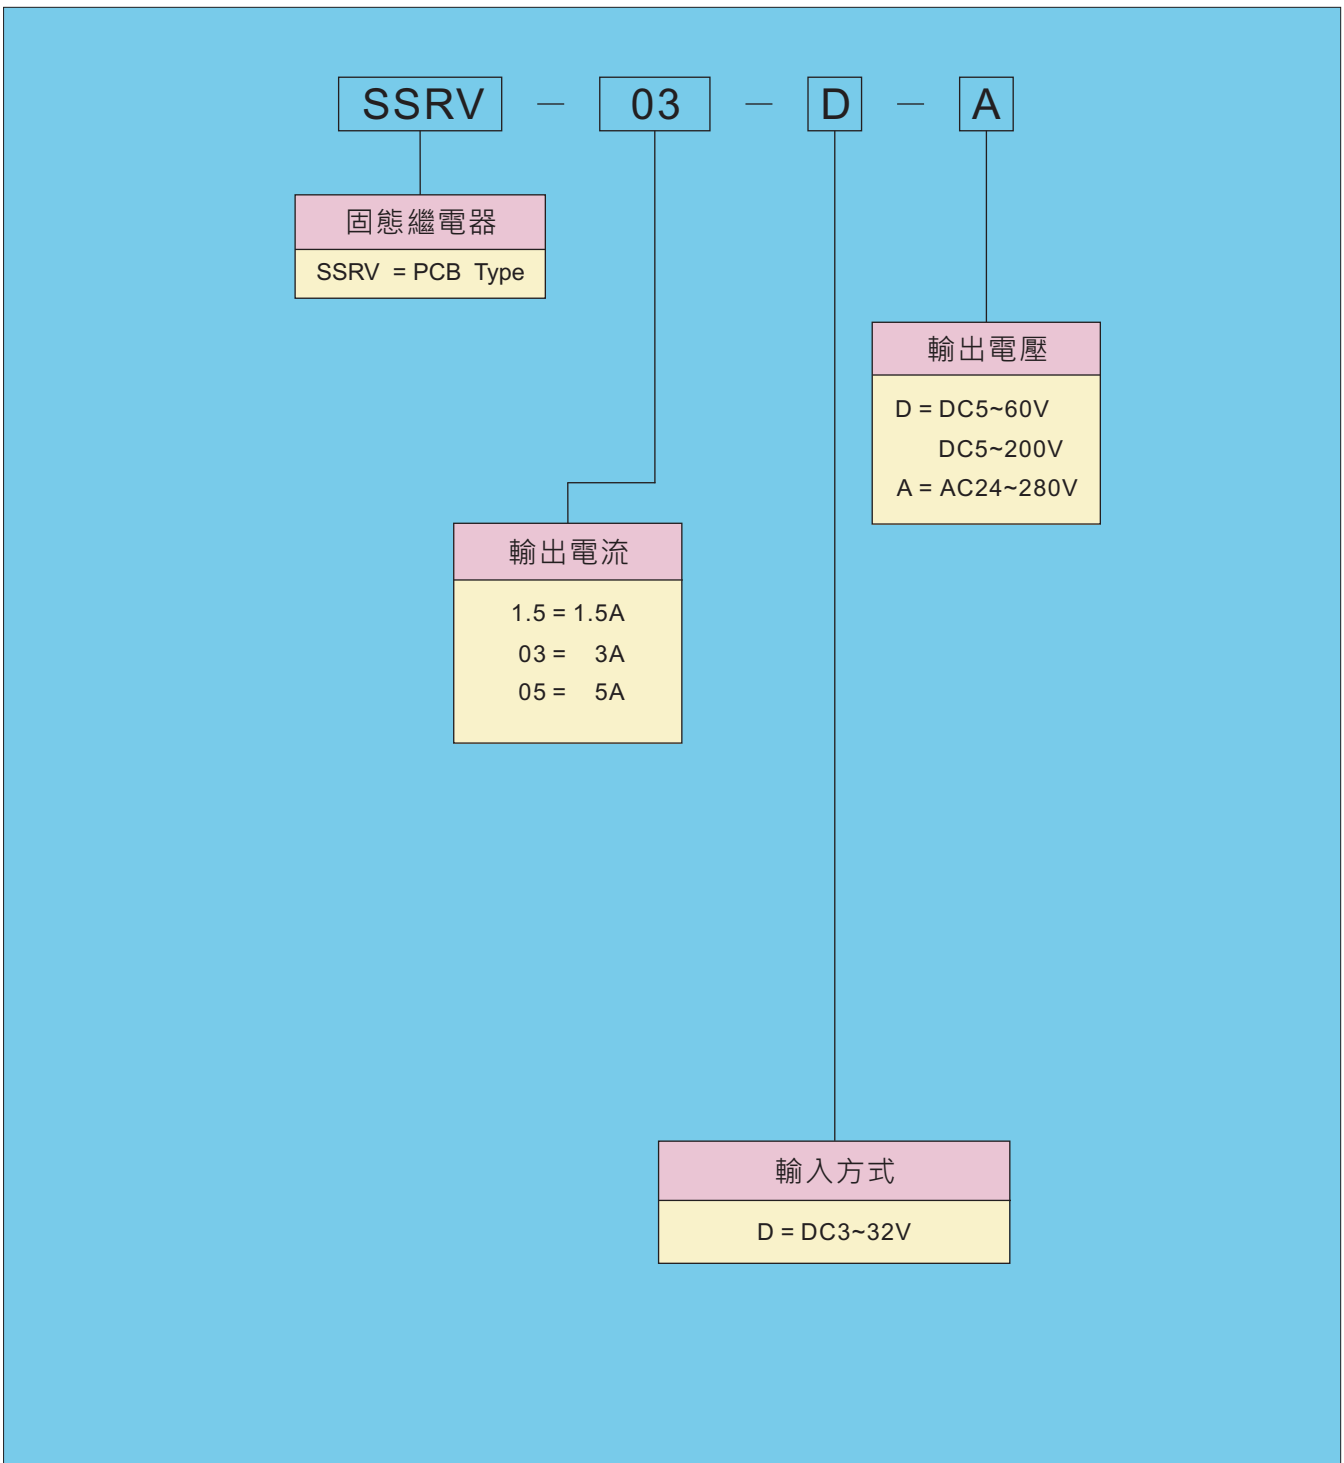

臥式微型固態繼電器 (SSRV- 系列)

- 內裝指示燈(LED)指示其動作
- 高絕緣阻抗超過50MΩ(500VDC)
- 高耐壓超過2.5KV
- 具零點觸發方式，可有效避免電磁/高頻干擾
- 內裝緩衝迴路，可吸收外來的瞬間突波

型號	SSRV-03DA	SSRV-05DA	SSRV-1.5DD	SSRV-03DD
負載電流	3A	5A	1.5A	3A
輸入規格				
動作電壓	3~32VDC			
觸發電流	7.5mA/12VDC max			
輸出規格				
動作電壓	24~280VAC	5~200VDC	5~60VDC	
輸出ON電壓下降	1.6V			
漏電流	< 3.0mA		< 0.8mA	
反應時間	ON<10ms, OFF<10ms		1ms <ON+OFF>	
一般規格				
絕緣電阻	Min. 50MΩ(500VDC)			
耐壓強度	2500VAC 50/60 Hz for 1 min			
使用環境溫度	-20°C~+80°C			
使用環境濕度	45%~85%RH			
重量	Appr. 20g			

配線圖

SSRV-XXDA

SSRV-XXDD

Control Method Zero Cross Trigger Method

輸出只在正弦波的零點才會動作或復歸，可避免產生突波或 EMI / RFI，特別適於控制阻抗性，電容性和不飽和感抗性等負載

配線圖

Switch control

外形尺寸圖