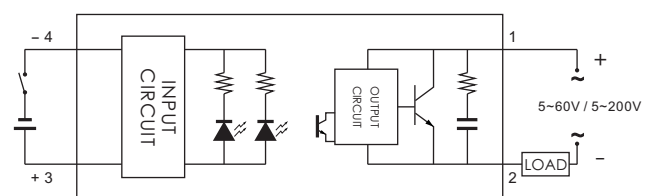

臥式微型固態繼電器 (SSRV- 系列)

- 內裝指示燈(LED)指示其動作
- 高絕緣阻抗超過50MΩ(500VDC)
- 高耐壓超過2.5KV
- 具零點觸發方式，可有效避免電磁/高頻干擾
- 內裝緩衝迴路，可吸收外來的瞬間突波

型號	SSRV-03DA	SSRV-05DA	SSRV-1.5DD	SSRV-03DD
負載電流	3A	5A	1.5A	3A
輸入規格				
動作電壓	3~32VDC			
觸發電流	7.5mA/12VDC max			
輸出規格				
動作電壓	24~280VAC	5~200VDC	5~60VDC	
輸出ON電壓下降	1.6V			
漏電流	< 3.0mA		< 0.8mA	
反應時間	ON<10ms, OFF<10ms		1ms <ON+OFF>	
一般規格				
絕緣電阻	Min. 50MΩ(500VDC)			
耐壓強度	2500VAC 50/60 Hz for 1 min			
使用環境溫度	-20°C~+80°C			
使用環境濕度	45%~85%RH			
重量	Appr. 20g			

配線圖

SSRV-XXDA

SSRV-XXDD

Control Method Zero Cross Trigger Method

輸出只在正弦波的零點才會動作或復歸，可避免產生突波或 EMI / RFI，特別適於控制阻抗性，電容性和不飽和感抗性等負載

配線圖

Switch control

外形尺寸圖