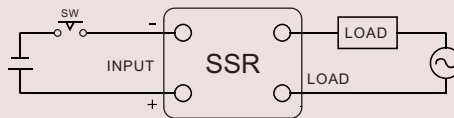

臥式微型固態繼電器 (SSRV- 系列)

- 內裝指示燈(LED)指示其動作
- 高絕緣阻抗超過50MΩ(500VDC)
- 高耐壓超過2.5KV
- 具零點觸發方式，可有效避免電磁/高頻干擾
- 內裝緩衝迴路，可吸收外來的瞬間突波

型號	SSRV-03DA	SSRV-05DA	SSRV-1.5DD	SSRV-03DD
負載電流	3A	5A	1.5A	3A
輸入規格				
動作電壓	3~32VDC			
觸發電流	7.5mA/12VDC max			
輸出規格				
動作電壓	24~280VAC	5~200VDC	5~60VDC	
輸出ON電壓下降	1.6V			
漏電流	< 3.0mA		< 0.8mA	
反應時間	ON<10ms, OFF<10ms		1ms <ON+OFF>	
一般規格				
絕緣電阻	Min. 50MΩ(500VDC)			
耐壓強度	2500VAC 50/60 Hz for 1 min			
使用環境溫度	-20°C~+80°C			
使用環境濕度	45%~85%RH			
重量	Appr. 20g			

配線圖

SSRV-XXDA

SSRV-XXDD

Control Method Zero Cross Trigger Method

輸出只在正弦波的零點才會動作或復歸，可避免產生突波或 EMI / RFI，特別適於控制阻抗性，電容性和不飽和感抗性等負載

配線圖

Switch control

外形尺寸圖